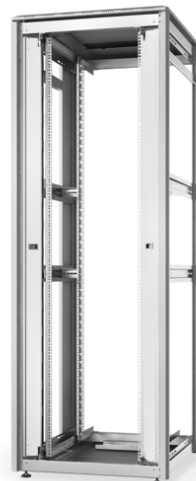

## Armario de red de 47U, Unique, 2244x800x1000 mm Bastidor abierto, gris

Los armarios de red de la serie Unique han sido desarrollados para un cableado de redes particularmente cómodo y flexible. Las entradas equipadas con cepillos en el techo y la base (a partir de 26UA y un ancho del armario de 800 mm), una entrada deslizante en el chasis de base con junta de caucho celular, así como las tiras de cepillo posteriores por encima y por debajo de la puerta trasera (a partir de 26UA) permiten un uso versátil con los escenarios de aplicación más diversos. El diseño se completa con canales para la conducción de cables verticales con panel, instalados al lado de las guías de perfil (en armarios con un ancho a partir de 800 mm). Una tapa desmontable separada con ranuras de ventilación mejora la circulación del aire. Está asentada por encima de una construcción especial para el alojamiento sencillo de un módulo de ventilación. En el interior están instalados dos pares de guías de perfil de 483 mm (19") galvanizadas y rotuladas con unidades de altura legibles desde ambos lados. Se pueden regular en profundidad y están conectadas con elementos de profundidad adicionales en el armario. Cada armario es una robusta construcción de acero, hecha de chapa de acero con un grosor de hasta 1,5 mm. El proceso de pintado se realiza en forma de un recubrimiento de polvo electrostático en los colores estándar gris (RAL 7035) y negro (RAL 9005). Las paredes laterales modulares y puertas extraíbles y dotadas de cerraduras facilitan el acceso. Es posible cambiar de lado las bisagras de las puertas. Asimismo, el diseño desmontable de los armarios permite desarmarlos por completo si es necesario.