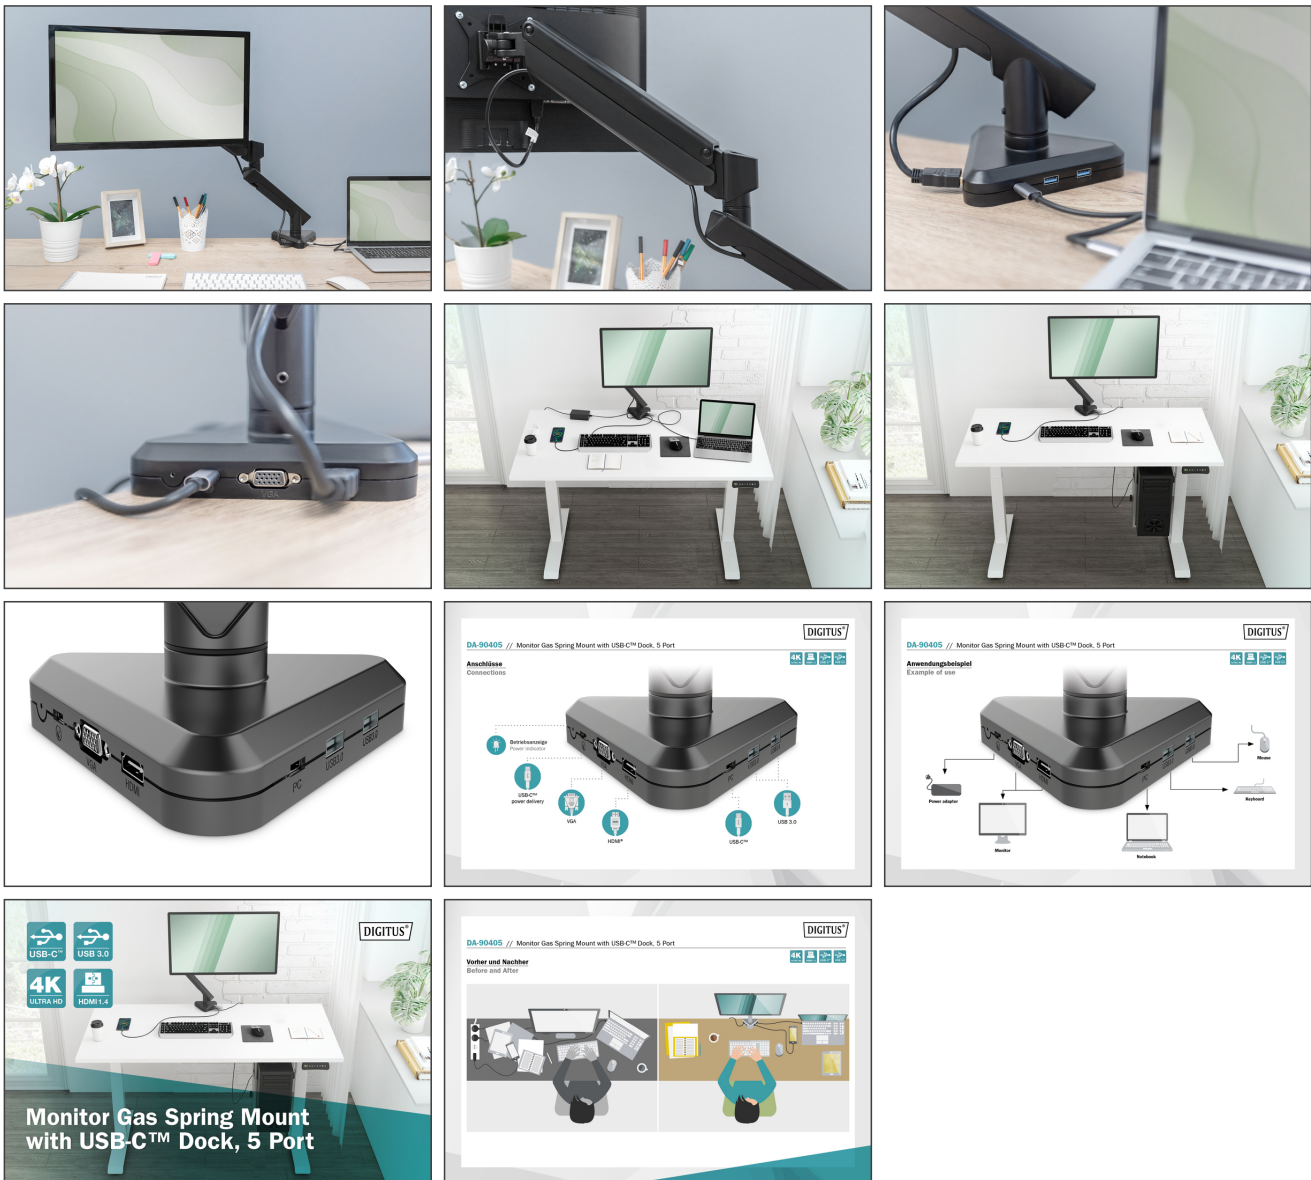

Logistics						
	Number (pcs)	Weight (kg)	Depth (cm)	Width (cm)	Height (cm)	cm³
Packaging Unit Carton	5	21.53	45.10	56.20	34.50	87,444.40
Packaging Unit Inside	1	4.31	0.00	0.00	0.00	0.00
Packaging Unit Single	1	4.31	31.80	42.80	10.90	14,835.30
Net single without Packaging	1	3.26	55.40	67.30	14.30	0.00

More images:

Monitor Gas Spring Mount with USB-C™ Dock, 5 Port