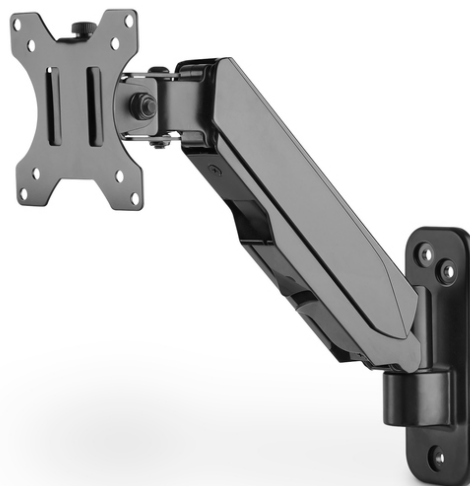

DIGITUS Soporte de monitor universal sencillo con muelle neumático, montaje en la pared

DA-90396
EAN 4016032465133

Soporte de pared para monitor sencillo con muelle neumático 17-32", 8 kg (máx.), negro

El soporte de pared para monitor universal de DIGITUS® puede alojar un monitor con un tamaño de 17" a 32". La función Quick Release le facilita adicionalmente la instalación del monitor. El soporte VESA se introduce simplemente en el alojamiento correspondiente y se fija con un tornillo. Puede orientar, sin mucho esfuerzo, el monitor según sus necesidades y bascularlo, inclinarlo o girar el monitor propiamente dicho, p. ej., para monitores de formato vertical. El apoyo por el muelle neumático le facilita el ajuste de altura del monitor. Cuidese a usted mismo y a su salud, adaptando el monitor de manera óptima a su cuerpo y su postura sentada. Adicionalmente, los cables de los monitores se pueden tender de manera ordenada con la ayuda de las guías pasacables incluidas en el suministro.

El soporte de pared le ofrece la posibilidad de orientar individualmente monitores de 17" a 32" y dispone de una función Quick Release.

- Para pantallas planas y curvadas con un tamaño de 17" a 32"
- Capacidad de carga máxima: 8 kg
- Dimensiones VESA: 75 x 75, 100 x 100

- Orientación del soporte VESA: 180° (dos bisagras con posibilidad de giro en 180° cada una)
- Inclinación del soporte VESA: 70°
- Rotación del soporte VESA: 360°
- Ajuste de altura máximo: 28 cm
- Muelle neumático integrado para facilitar el ajuste de altura
- Gestión de cables integrada
- Con función Quick Release para la instalación sencilla
- Material: Aluminio, plástico, acero
- Dimensiones: Anch. 30,7 x prof. 11,4 x alt. 30,1 cm
- Peso: 1,6 kg
- Color: Negro, mate
- Método de montaje: Montaje en la pared
- Número de monitores: 1
- Peso del monitor (máx.): 8 kg
- Soporte VESA: 75x75 mm, 100x100 mm
- Tamaño de los monitores: hasta 32"