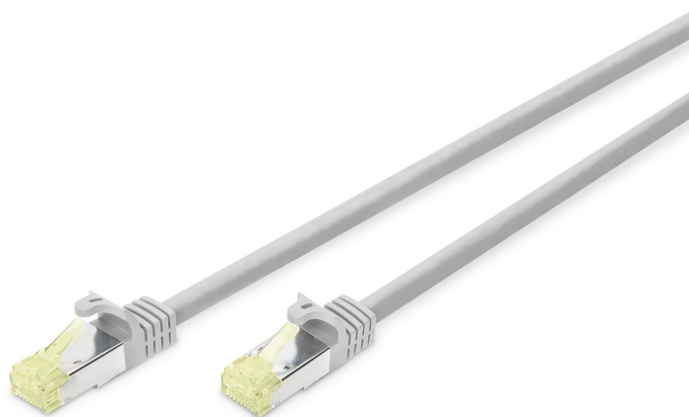

DIGITUS Cable de conexión CAT 6A S/FTP, Component Level probado

DK-1644-A-070CL
EAN 4016032464693

CAT 6A S/FTP patch cord, Cu, LSZH AWG 26, length 7 m; color grey

El cable de conexión DIGITUS® categoría 6A clase EA ha sido fabricado y probado de conformidad con la norma ISO/IEC 11801 y DIN EN 50173 CAT 6A. Garantizan que la instalación del cable se hace de conformidad con la especificación de canal ISO y EN y ofrece un excelente rendimiento en el cableado CAT 6A DIGITUS®. Además, se comprueba el nivel de los componentes del cable, es decir, los componentes del cable también se someten a pruebas individuales. Se ha verificado el rendimiento hasta 500 MHz, incluidas características como por ejemplo la paradifonía ("NEXT"). Los cables de conexión DIGITUS® han sido específicamente desarrollados para cumplir totalmente con todos los requisitos en todos los sectores de utilización. Todos los cables están equipados con una envoltura de protección anti dobleces inyectada con descarga de presión. La envoltura dispone además de una protección de pestaña de retención que evita que se enganche el cable y que se rompa la pestaña de retención del conector. La categoría 6 se puede identificar fácilmente

gracias al color amarillo del conector.

Estándares orientados al futuro y calidad superior para su red-Component Level probado

- 2 conectores RJ45 (8P8C)
- Cubierta con protección contra dobleces, sujetacables y protección contra tirones
- Marcas de longitud en la funda
- Conductor: Cobre
- Configuración: 1:1
- Categoría: CAT 6A
- Blindaje: S-FTP, pares blindados con lámina metálica y trenzado
- Longitud: 7 m
- Color: gris
- Envoltura: LSZH
- Estructura: 4 x 2 AWG 26/7, par trenzado
- Versión delgada: no