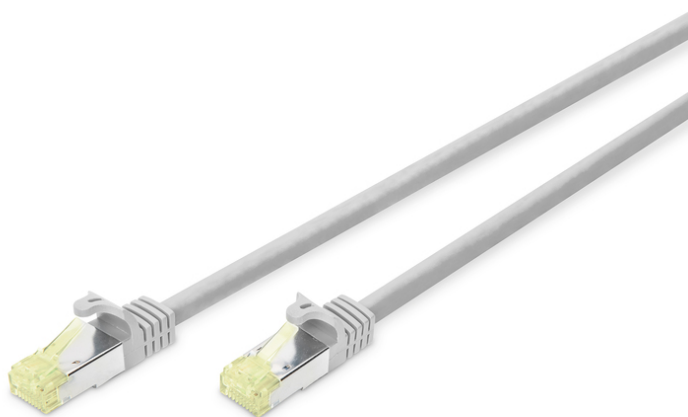

DIGITUS Cable de conexión CAT 6A S/FTP, Component Level probado

DK-1644-A-050CL
EAN 4016032464686

CAT 6A S/FTP patch cord, Cu, LSZH AWG 26, length 5 m, color grey

El cable de conexión DIGITUS® categoría 6A clase EA ha sido fabricado y probado de conformidad con la norma ISO/IEC 11801 y DIN EN 50173 CAT 6A. Garantizan que la instalación del cable se hace de conformidad con la especificación de canal ISO y EN y ofrece un excelente rendimiento en el cableado CAT 6A DIGITUS®. Además, se comprueba el nivel de los componentes del cable, es decir, los componentes del cable también se someten a pruebas individuales. Se ha verificado el rendimiento hasta 500 MHz, incluidas características como por ejemplo la paradifonía ("NEXT"). Los cables de conexión DIGITUS® han sido específicamente desarrollados para cumplir totalmente con todos los requisitos en todos los sectores de utilización. Todos los cables están equipados con una envoltura de protección anti dobleces inyectada con descarga de presión. La envoltura dispone además de una protección de pestaña de retención que evita que se enganche el cable y que se rompa la pestaña de retención del conector. La categoría 6 se puede identificar fácilmente

gracias al color amarillo del conector.

Estándares orientados al futuro y calidad superior para su red-Component Level probado

- 2 conectores RJ45 (8P8C)
- Cubierta con protección contra dobleces, sujetacables y protección contra tirones
- Marcas de longitud en la funda
- Conductor: Cobre
- Configuración: 1:1
- Categoría: CAT 6A
- Blindaje: S-FTP, pares blindados con lámina metálica y trenzado
- Longitud: 5 m
- Color: gris
- Envoltura: LSZH
- Estructura: 4 x 2 AWG 26/7, par trenzado
- Versión delgada: no