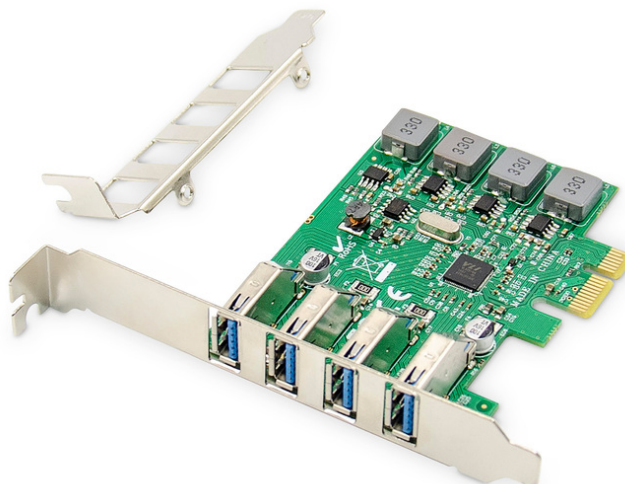

# DIGITUS Tarjeta Add-On 4 puertos USB 3.0 PCI Express

DS-30226  
EAN 4016032464396

**Tarjeta Add-On USB PCI Express USB 3.0, 4 puertos A/F, chipset: VL805, self powered**

Este completo controlador host USB 3.0 amplía su PC con ranura PCIe con cuatro conexiones USB 3.0. La alimentación eléctrica tiene lugar a través de la ranura PCI Express y proporciona una corriente máxima de 3000 mA para cada puerto USB. Utilice unas velocidades de bus de hasta 5 Gbps gracias al USB SuperSpeed, retrocompatible con dispositivos USB más antiguos con Hi-Speed, Full Speed y Low Speed. Conecte dispositivos USB como una impresora, un escáner, una cámara o un disco duro externo. Compatible con hot plugging y Plug and Play - no requiere ninguna instalación de controladores. Disfrute de transferencias de datos de máxima velocidad SuperSpeed con la tarjeta USB 3.0 PCIe de DIGITUS® y copie grandes volúmenes de datos en un mínimo de tiempo.

**Amplíe su PC con ranura PCIe con 4 puertos USB 3.0 completos (USB A) de hasta 3000 mA**

- Conexiones: 4 USB A (USB 3.0)
- Velocidades de transferencia de datos USB: SuperSpeed (5 Gbps), Hi-Speed (480Mbps), Full Speed (12Mbps) y Low Speed (1,5 Mbps)
- Alimentación eléctrica: Máx. 5 V / 3000 mA por puerto
- Chipset: VIA / VL805

- Para ranuras PCIe: x1/x4/x8/x16
- No requiere ninguna fuente de alimentación externa, alimentación eléctrica a través de ranura PCIe
- Conforme a la especificación Universal Serial Bus 3.0 (Rev.1), retrocompatible con 2.0
- Conforme a la especificación eXtensible Host Controller Interface Rev. 1.0
- Conforme a la especificación PCI Express 2.0, retrocompatible con 1.0
- Compatible con función USB Legacy
- USB Attached SCSI Protocol (USAP) Mode
- Plug and Play - no requiere controladores
- Sistemas operativos compatibles: Windows 10/8.1/8/7, Linux (32/64 bits)
- Dimensiones: 10 x 12,1 x 2 cm (anch. x prof. x alt.)
- Peso: 60 g