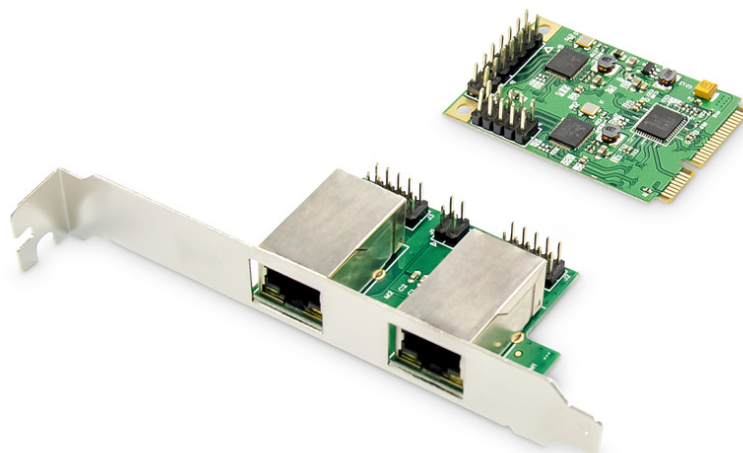

DIGITUS Tarjeta de red Dual Gigabit Ethernet Mini PCI Express

DN-10134
EAN 4016032464389

Tarjeta Gigabit Ethernet mini PCI Express de 2 puertos single lane, low profile bracket, Realtek chipset

Esta tarjeta de red Mini-PCIe Dual Gigabit de DIGITUS® ofrece con su controlador Ethernet 10/100/1000 BASE-T el máximo rendimiento para aplicaciones de red. Equipada con dos interfaces LAN (RJ45), cumple la especificación IEEE802.3u para Fast Ethernet y la especificación IEEE802.3ab para Gigabit Ethernet. Además, es compatible con Full Duplex Flow Control IEEE802.3x y con VLAN tagging. La tarjeta se puede utilizar para ranuras de altura constructiva completa o media. Los soportes de ranura correspondientes están incluidos en el volumen de suministro.

Conexión rápida de red Gigabit con un ancho de banda de hasta 2 x 1000 Mbps para su ranura PCI Express

- Conexiones: 2 Gigabit LAN (RJ45)
- Compatible con redes de 10/100/1.000 Mbps con detección y ajuste automáticos
- Compatible con los siguientes estándares de red: IEEE802.3, 802.3u y 802.3ab
- Compatible con Full Duplex Flow Control IEEE802.3x
- Chipset: Realtek / RTL8111F / 1182e
- Compatible con salidas de ranura de altura constructiva media o completa

Package contents

- 1 adaptador de red Mini PCIe Gigabit - tarjeta principal
- 1 adaptador de red Mini PCIe Gigabit - tarjeta secundaria
- Cable de red 2 x 10 terminales
- 1 cable LED de 4 terminales
- 1 CD de instalación
- 1 soporte para ranura Half-Size
- 1 guía de inicio rápido