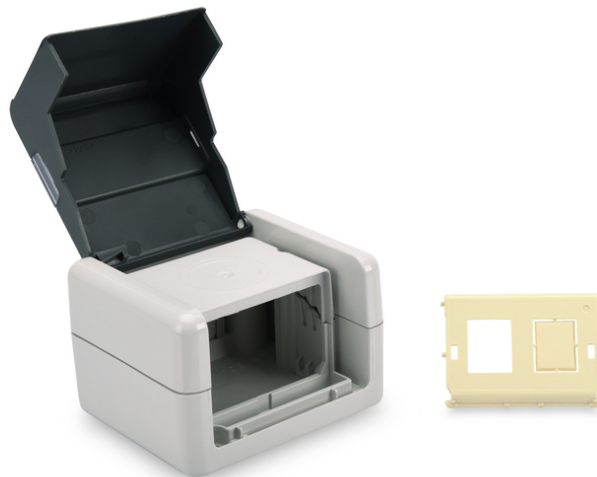

# DIGITUS Juego de caja de conexión de datos con tapa abatible, incl. inserto para 2 módulos Keystone, IP44

DN-93844-OD-2  
EAN 4016032464105

### Carcasa para el montaje en superficie en el exterior IP44, montaje en superficie Tapa abatible, incl. entrada para 2 módulos Keystone

La caja de conexión de datos IP44 para módulos Keystone convence por su instalación sencilla mediante fijación por tornillos y su salida vertical para el cable de datos. Las conexiones para módulos Keystone están protegidas por una tapa abatible. Una casilla de rotulación integrada permite la identificación individual. El inserto de montaje (DN-93844-OD-1) para los módulos Keystone está incluido en este juego. Este juego es apropiado para el uso en el exterior y se puede utilizar para el montaje en superficie. La carcasa está sin halógenos (LSZH) y se puede utilizar en un rango de temperatura de -20° a +70°C (ABS, termoplástico).

### Juego compuesto de una caja de conexión de datos (DN-93844-OD) e inserto para 2 módulos Keystone (DN-93844-OD-1)

- Ejecución alojamiento Keystone: Salida a 90°

- Características generales:
- Apto para el uso en el exterior y en entornos industriales, IP44
- Tapa abatible integrada
- Casilla de rotulación de plástico
- Diseño compatible con los modelos de interruptor convencionales de los fabricantes de interruptores
- Características técnicas:
- Material de la carcasa vacía: Termoplástico, ABS UL 94V-0
- Material de la tapa: Termoplástico, ABS UL 94V-0
- Material del inserto de montaje: Termoplástico, ABS UL 94V-0
- Características físicas:
- Temperatura de servicio: -20° C a +70 °C (ISO/IEC 11801, EN 50173-1, ANSI/TIA/EIA 568 C)