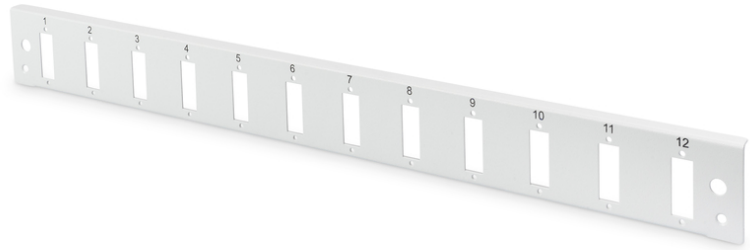

DIGITUS Panel frontal de la caja de empalmes de fibra óptica, cierre rápido, 12x SC DX, 1U

DN-96201-QL
 EAN 4016032458234

Panel frontal FO, 1U, cierre rápido, 12x SC DX vertical, color gris (RAL 7035)

El panel frontal de DIGITUS® fue diseñado para la carcasa básica DN-96200-QL. Puede instalarse fácilmente el panel frontal con el material de fijación incluido en el paquete de la carcasa básica. El nuevo sistema de cierre rápido hace que el funcionamiento sea más sencillo y rápido que nunca.

Estándares orientados al futuro y calidad de gama alta para su red.

- para el montaje vertical de los respectivos acopladores

Package contents

- 1 panel frontal

Logistics						
	Number (pcs)	Weight (kg)	Depth (cm)	Width (cm)	Height (cm)	cm³
Packaging Unit Carton	50	16.00	16.00	46.00	16.00	11,776.00
Packaging Unit Inside	1	0.32	2.50	45.00	5.50	618.75
Packaging Unit Single	1	0.32	2.50	45.00	5.50	618.75
Net single without Packaging	1	0.19	1.50	43.00	4.40	0.00