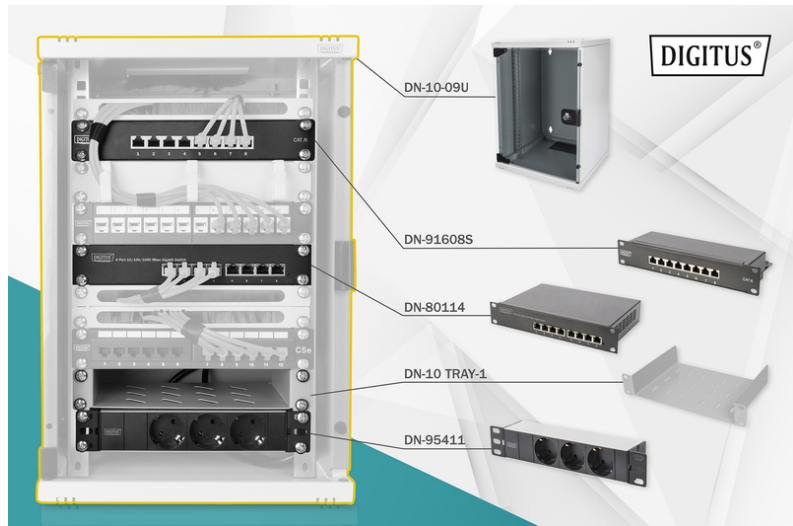

DIGITUS Juego de red 254 mm (10")

DN-10-SET-2
EAN 4016032455370

Juego de red de 10 pulgadas, incl. carcasa de pared de 9UA Balda, PDU, conmutador de 8 puertos, panel de conexión CAT 6

Ya sea en el ámbito particular, en la oficina o en subdistribuciones con condiciones de espacio restringidas: con las compactas soluciones de 254 mm (10") puede instalar su red allí donde lo desea. En estos juegos para redes, las carcasas de pared disponibles en tres unidades de altura (6UA, 9UA, 12UA) se completan con componentes perfectamente adaptados entre ellos para asegurar de forma rápida y sencilla un cableado TI operativo. El armario de red y los accesorios correspondientes (por ejemplo, conmutador, panel de conexión, regleta de enchufes, estante, panel de conducción de cables, cable de conexión, etc.) se entregan en una caja de cartón compacta.

Juego completo para la configuración de una red compacta de 254 mm (10"), incluyendo armario, balda, regleta de enchufes, conmutador, panel de conexión

- Dimensiones carcasa de pared (alt. x anch. x prof.): 464 x 312 x 100 mm
- Regleta de enchufes con 3 enchufes con contacto de puesta a tierra 250 VAC 50/60Hz / 16A / 1000W
- Regleta de enchufes con cable de alimentación de 2 m H05VV-F 35 1,5 mm² con clavija con contacto de puesta a tierra

- El conmutador cumple los estándares de red IEEE 802.3, IEEE 802.3u, IEEE 802.3ab e IEEE 802.3x
- Panel de conexión para ámbitos de aplicación hasta 250 MHz, 1GBase-T
- Instalación del cable en el panel de conexión mediante regletas IDC, con código de colores según EIA/TIA 568 A y B
- Ancho: 312 mm
- Capacidad de carga: 30 kg
- Color: gris claro, RAL 7035
- Paneles laterales: Ambos lados
- Profundidad: 300 mm
- Puerta delantera: Puerta de cristal, apertura simple
- Tipo de armario: Armario de pared
- Unidades: 9
- Clase de protección IP: IP20
- Montado: sí