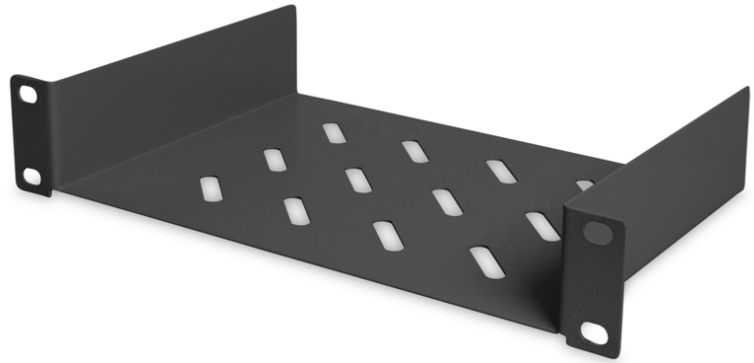

DIGITUS Baldas de 254 mm (10") 1U

DN-10-TRAY-1-B
EAN 4016032454793

Estante 254 mm (10") 1UA, instalación fija 44x254x150 mm, color negro (RAL 9005)

Las baldas de 10" de DIGITUS® consisten en una placa perforada estable y se pueden instalar rápida y fácilmente en los perfiles delanteros de 10". La entrega incluye accesorios de montaje, por lo que están listos para usar. Las baldas de 10" DIGITUS® se pueden utilizar para el almacenamiento de los componentes que no están fijados directamente a la carcasa de 10".

- Estable chapa de acero perforada
- Completo con material de fijación
- Fijación a las tiras delanteras de 10"

- Ancho x profundidad superficie de apoyo en el interior: 210 x 147 mm
- Ancho x profundidad de toda la balda exterior: 254 x 149 mm
- Fijación en 2 puntos (guías de perfil delanteras de 10")
- Capacidad de carga: 25 kg
- Color: negro, RAL 9005
- Tipo de instalación: Montaje fijo
- Unidades: 1
- Factor de forma pulgadas (IEC 60297): 254 mm (10")
- Profundidad armario apropiado: todas