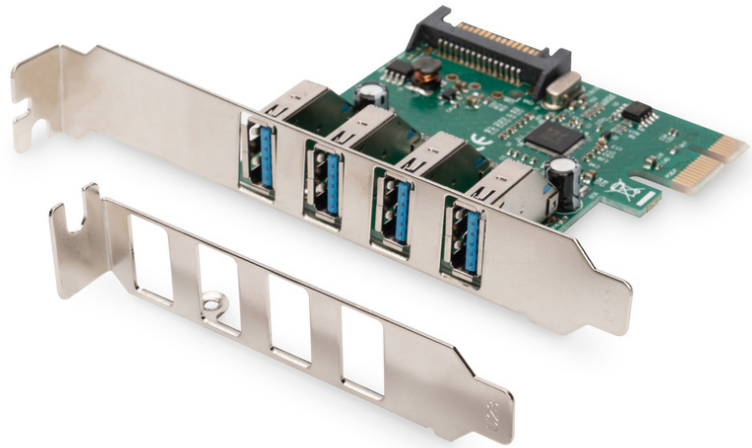

DIGITUS tarjeta exprés de 4 puertos PCI 3.0 DIGITUS®

DS-30221-1
EAN 4016032448082

USB 3.0, 4 Port, PCI Express Add-On card 4 Ports A/F External, VL805 chipset

El placer de las prestaciones para la nueva generación de dispositivos USB ultra rápidos

tasa de tranferencia de datos de hasta 5 Gbps

- 4 x puertos USB 3.0
- Compatible con versiones anteriores de dispositivos USB 2.0/1.1
- Soporta las siguientes velocidades de transmisión de datos: Super-Speed (5Gbps), High-Speed (480Mbps), Full-Speed (12Mbps) y Low-Speed (1,5Mbps)
- Soporta Plug and Play e intercambio en caliente

- compatible con la especificación de interfaz power bus de PCI de gestión de datos 1.2
- Controlador WHQL certificado por Microsoft para Windows 7 32/64 bits, Vista 32/64 bits y XP 32/64 bits
- Rango de temperatura de funcionamiento: De 0 °C a 70 °C
- Humedad en funcionamiento: 25 % - 65 % HR (sin condensación)
- Compatible con Windows 10, 8, 7, Vista y XP