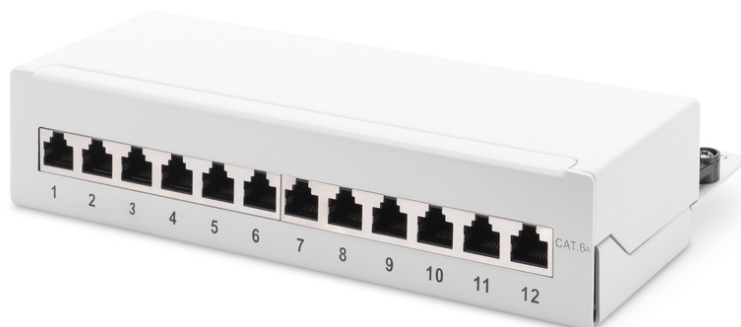

# DIGITUS Panel de conexión de escritorio CAT 6A, clase EA, apantallado

**DN-91612SD-EA-G**  
**EAN 4016032444886**

**Desktop CAT 6A, patch panel, shielded Class EA, 12-port RJ45, 8P8C, LSA, grey RAL 7035**

Los paneles de conexión de escritorio de DIGITUS® son la solución ideal para aplicaciones SOHO (Smart Office Home Office). Los conectores RJ45 totalmente apantallados proporcionan un soporte óptimo para su cable con el mejor rendimiento.

- Borne de desplazamiento LSA: Krone LSA+, UL 94V-2, bronce fosforoso niquelado
- Cable de tierra: No se incluye en el envío
- Placa de circuito impreso: FR4, UL 94V-0
- Propiedades físicas:
- Fuerza de inserción: 30N máx. (IEC 60603-7-5)
- Carga de tracción: 7,7 kg entre el conector hembra y el conector macho
- Rango de temperatura de funcionamiento: -20 hasta +70 °C (ISO/IEC 11801, EN 50173-1, ANSI/TIA/EIA 568 C)
- Ciclos de conexión del conector hembra: > 750 de conformidad con la norma ISO/IEC 11801, IEC 60603-7-5
- Abrazadera: > 200 de conformidad con la norma ISO/IEC 11801, IEC 60603-7-5
- Entrada de cable: Cable trenzado y masivo 22-26 AWG
- Resistencia de aislamiento: > 500 MOhm
- Resistencia de contacto: < 20 MilliOhm
- Rigidez dieléctrica: 1000 VCC (contacto/contacto), 1500 VCC (contacto/masa)
- Color gris (RAL 7035)
- Color gris (RAL 7035)
- Color: gris claro, RAL 7035
- Puertos: 12
- Unidades: 1
- Categoría: CAT 6A