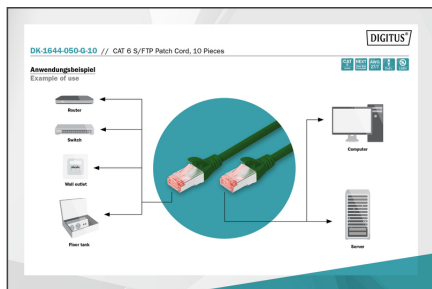

More images: