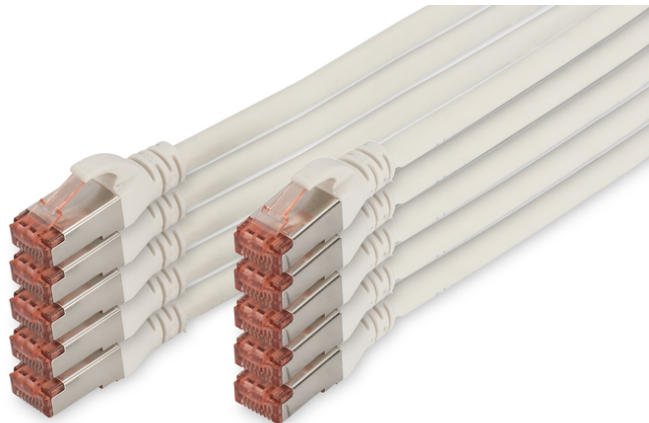

DIGITUS Cable de conexión CAT 6 S/FTP

DK-1644-020-WH-10
EAN 4016032441793

CAT 6 S-FTP patch cord, Cu, LSZH AWG 27/7, length 2 m, 10 pieces, color white

Los cables de conexión DIGITUS® categoría 6 clase E se fabrican y verifican conforme a las normas ISO/IEC 11801 y DIN EN 50173 CAT 6. Garantizan que la instalación de del cable cumple las especificaciones de la ISO & EN Channel y ofrecen un rendimiento sobresaliente en el cableado DIGITUS® CAT 6. Se ha verificado el rendimiento hasta 250 MHz, incluidas características como por ejemplo la paradifonía ("NEXT"). Los cables de conexión DIGITUS® han sido específicamente desarrollados para cumplir totalmente todos los requisitos en todos los sectores de utilización. Todos los cables están equipados con una envoltura de protección anti dobleces inyectada con descarga de presión. La envoltura dispone además de una protección de pestaña de retención que evita que se enganche el cable y que se rompa la pestaña de retención del conector. La categoría 6 se puede identificar fácilmente gracias al color rojo del conector.

Optimiza el rendimiento y la calidad de las conexiones de su red.

- 2 conectores RJ45 (8P8C)
- Cubierta con protección contra dobleces, sujetacables y protección contra tirones
- Marcas de longitud en la funda
- Conductor interior: Cobre (Cu)
- 10 unidades
- Conector 1: Conector macho modular RJ45 (8/8)
- Conector 2: Conector macho modular RJ45 (8/8)
- Configuración: 1:1
- Embalaje: Bolsa de polietileno DIGITUS
- Categoría: CAT 6
- Blindaje: S-FTP, pares blindados con lámina metálica y trenzado
- Longitud: 2 m
- Color: blanco
- Envoltura: LSOH
- Estructura: 4 x 2 AWG 27/7, par trenzado
- Versión delgada: no