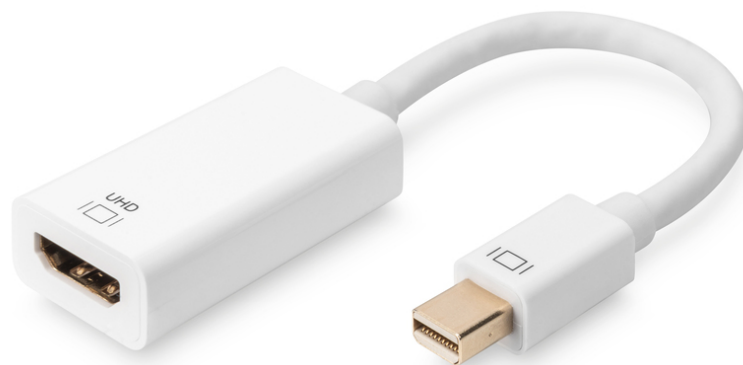

DIGITUS Mini-DisplayPort activo a cable adaptador HDMI

AK-340416-002-W
EAN 4016032427490

DisplayPort adapter cable, mini DP - HDMI type A M/F, 0,2m, HDMI 2.0, active, CE, gold, wh

El mini-DisplayPort 4K de para convertidor HDMI (mini-clavija macho DisplayPort a hembra HDMI) le permite visualizar directamente en su televisor los contenidos de su ordenador o portátil. Es compatible con una resolución de hasta 4096 x 2160; de ese modo permite visualizar fotos, vídeos, documentos, presentaciones, etc. en Ultra HD y ser utilizado de forma óptima en reuniones o en el ámbito privado.

Compatible con función HDMI 2.0

- Integra un receptor DisplayPort completo y un transmisor HDMI completo para la conversión del formato de vídeo
- Transmisor HDMI 2.0 integrado, hasta 4K x 2K a 60 Hz, 4K x 2K a 30 Hz y 1080p/vídeos 3D.
- Admite DP++ Dual-Mode
- Compatible con DisplayPort 1.2 y 4 vías de 1,62 Gbps, 2,7 Gbps y 5,4 Gbps
- Soporte de protección de contenido Full HDCP 1.4/2.2.
- Color intenso de 24 bits

- Formatos de entrada de audio: LPCM de 8 canales, audio comprimido (AC-3, DTS) y formato de audio HBR hasta una muestra de audio de 24 bits y velocidad de fotograma de 192 khz.
- AWG: 32
- Color del cable: blanco
- Conector 1: Mini DP, macho
- Conector 2: HDMI tipo A, hembra
- Conector de color: blanco
- Cubiertas: moldeado
- Dispositivo de bloqueo: no disponible
- Estándar DisplayPort: DisplayPort 1.2
- Estándar HDTV: Ultra HD 4K
- Filtro de ferrita: no disponible
- Material del conductor: CU
- Superficie de contacto: niquelado
- Longitud: 0.2 m
- AOC - cable óptico activo: no
- Blindaje: Blindaje doble