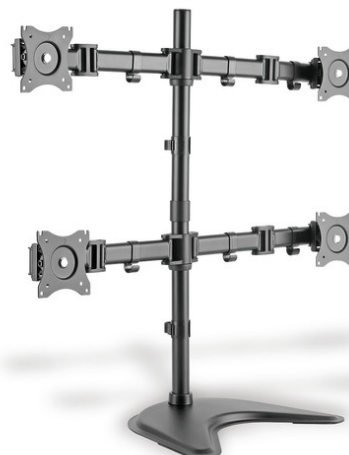

DIGITUS Soporte universal cuádruple para monitor con montaje de pie/abrazadera

DA-90364
EAN 4016032425625

Quad Monitor Desk Stand/Clamp Mount, black 15-27", max. load 4x8Kg, VESA max. 100x100

Soporte de monitor universal para un ajuste perfecto de hasta 4 monitores en el área de trabajo con capacidad de inclinación y giro en horizontal y vertical. Sencillamente adapte la altura de visión a sus necesidades. Gracias a las opciones de microajuste de los cabezales individuales, se pueden adaptar monitores con tamaños ligeramente diferentes. El soporte permite el montaje de monitores LED y LCD de todas las marcas. Simplemente tenga en cuenta las dimensiones VESA y el peso de sus monitores para elegir un soporte adecuado.

Soporte universal cuádruple para monitor con abrazadera/pie, hasta 69 cm (27")

- Apto para distancias normalizadas VESA 75 x 75 mm y 100 x 100 mm
- Para monitores de hasta 69cm (27") y un peso máximo de 8kg

- Regulación de la altura por separado de 15mm para una alineación perfecta de los monitores
- Ángulo de inclinación ajustable verticalmente hasta 45 grados
- Puede girarse 90 grados
- Giratorio 360°
- Peso: 9 kg
- Medidas: 726 x 818 x 316 mm
- Método de montaje: Montaje con abrazaderas
- Número de monitores: 4
- Peso del monitor (máx.): 8 kg
- Soporte VESA: 75x75 mm, 100x100 mm
- Tamaño de los monitores: hasta 27"