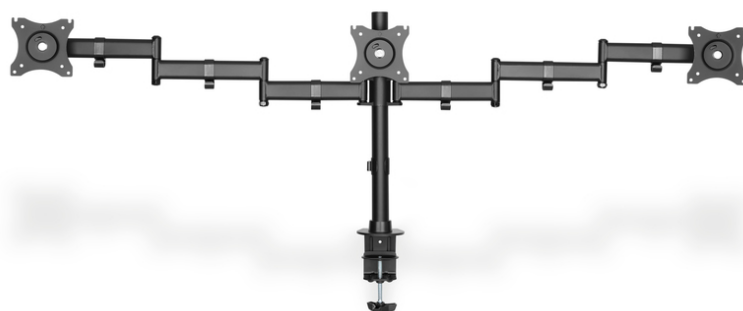

DIGITUS Soporte triple para monitor con fijación de abrazadera

DA-90362
EAN 4016032425007

Triple Monitor Desk Clamp Mount, 15-27", black max. load 3x8Kg, VESA max. 100x100

Soporte universal para una colocación flexible de sus monitores en el lugar de trabajo inclinable vertical y horizontalmente y giratorio. Sencillamente adapte la altura de visión a sus necesidades. El soporte permite el montaje de monitores LED y LCD de todas las marcas. Simplemente tenga en cuenta las dimensiones VESA y el peso de sus monitores para elegir un soporte adecuado.

Soporte universal triple para monitor con fijación de abrazadera, hasta 69 cm (27")

- Apto para distancias normalizadas VESA 75 x 75 mm y 100 x 100 mm
- Para tableros hasta 7,5 cm
- Para monitores de hasta 69 cm (27")
- Carga máx. 8 kg por brazo

- Regulación de la altura por separado de 15mm para una alineación perfecta de los monitores
- Ángulo de inclinación ajustable verticalmente hasta 45 grados
- Giratorio 360°
- Peso: 6,4 kg
- Medidas: 1448 x 550 x 120 mm
- Método de montaje: Montaje con abrazaderas
- Número de monitores: 3
- Peso del monitor (máx.): 8 kg
- Soporte VESA: 75x75 mm, 100x100 mm
- Tamaño de los monitores: hasta 27"