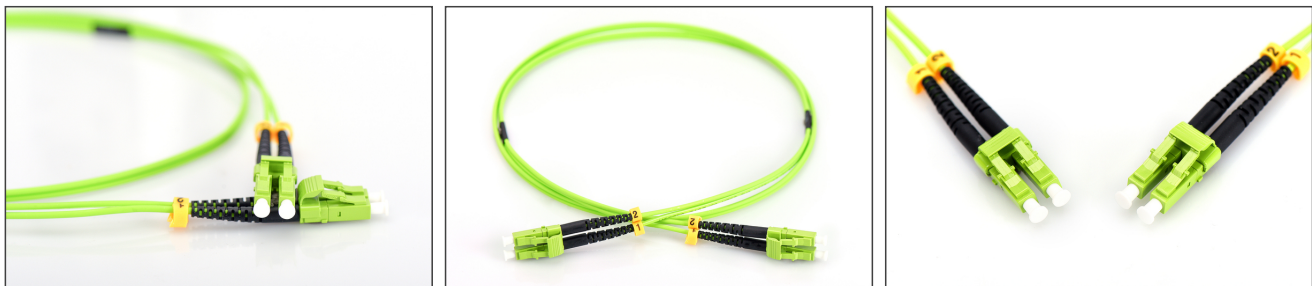

# DIGITUS Cable de conexión multimode de fibra óptica, LC/LC

DK-2533-01-5  
EAN 4016032424505

**FO patch cord, duplex, LC to LC MM OM5 50/125 æ, 1 m**

FO patch cord, duplex, LC to LC,MM OM5 50/125 µ, 1 m

**Optimiza el rendimiento y la calidad de las conexiones de su red.**

- Cable Duplex
- LSOH
- Conector con férula de cerámica
- Envoltorio individual con informe de medición
- Diámetro del cable de 2mm
- Clase de fibra: OM5

- Color del cable: verde limón
- Conector 1: LC
- Conector 2: LC
- Diámetro de fibra: 50/125µ
- Embalaje: Bolsa de polietileno DIGITUS
- Gama: Cables de conexión de fibra óptica
- Manguito: monocolor
- Modo: Multimodo
- Tipo de cable: I-VH 2G50/125µ
- Longitud: 1 m

**More images:**

Part No.	DK-2533-01-5			
Lenght	1 m			
Cable Type	Duplex MM 50/125		OM5 LSZH	
	END A		END B	
Connector Type	LC		LC	
Insertion Loss (dB)	0.14	0.13	0.15	0.14
Return Loss (dB)	40.20	39.10	38.20	41.30
Q.C.	PASS			