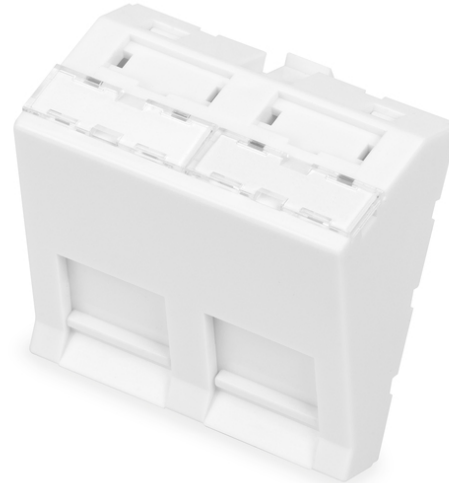

# DIGITUS Placa frontal, 2 puertos, 45 x 45 mm, acodada, para marco DN-93802-5-SH

DN-93802-7-SH  
EAN 4016032389972

**Placa frontal DIGITUS 45x45 mm, 2 puertos, acodada para DN-93802-5-SH, RAL 9003**

La placa frontal con las medidas de 45 x 45 mm se puede emplear en diferentes marcos / paneles frontales. Es apropiada para el alojamiento de dos módulos Keystone de la clase de cobre, p. ej., el módulo Keystone DIGITUS® CAT 6A DN-93617 o módulos Keystone con conexiones USB o de audio. Las tapas protectoras deslizantes protegen los módulos Keystone instalados del polvo y de la suciedad. Las casillas de rotulación integradas con ventanillas protectoras transparentes sirven para la identificación de las conexiones. Adicionalmente, el volumen de suministro incluye 4 símbolos de plástico azul que se pueden colocar, según la aplicación, debajo de la respectiva casilla de rotulación. Ideal para el uso de todo tipo de aplicaciones de red en el hogar o la oficina.

**Apta para módulos Keystone del ámbito de cobre y multimedia**

- Casillas de rotulación integradas
- Tapas guardapolvo, deslizantes
- 4 símbolos para insertar debajo de la casilla de rotulación (CAT6, CAT6A, teléfono, ordenador)
- Material: ABS y PC
- Dimensiones: 45 x 45 x 38,6 mm (alt. x anch. x prof.)
- Altura de montaje: 25,6 mm (desde el marco / acodado en 30°)
- Color: Blanco señales (RAL 9003)

**Package contents**

- Placa frontal, 2 puertos, 45 x 45 mm, acodada, para marco DN-93802-5-SH
- 4 símbolos para insertar debajo de la casilla de rotulación (CAT 6, CAT 6A, teléfono, ordenador)

Logistics						
	Number (pcs)	Weight (kg)	Depth (cm)	Width (cm)	Height (cm)	cm <sup>3</sup>
Packaging Unit Carton	200	6.00	31.00	47.00	48.00	69,936.00
Packaging Unit Inside	50	1.50	14.00	22.00	22.00	6,776.00
Packaging Unit Single	1	0.03	4.00	4.00	3.00	48.00
Net single without Packaging	1	0.00	0.00	0.00	0.00	0.00