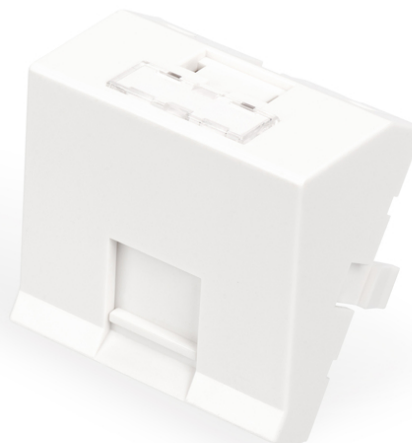

DIGITUS Placa frontal, 1 puerto, 45 x 45 mm, acodada, para marco DN-93802-5-SH

DN-93802-6-SH
EAN 4016032389965

Placa frontal, 45x45 mm, 1 puerto, acodada para DN-93802-5-SH, RAL 9003

La placa frontal con las medidas de 45 x 45 mm se puede emplear en diferentes marcos / paneles frontales. Es apropiada para el alojamiento de módulos Keystone del ámbito de cobre, p. ej., el módulo Keystone DIGITUS® CAT 6A DN-93617 o módulos Keystone con conexiones USB o de audio. La tapa protectora deslizante protege los módulos Keystone instalados del polvo y de la suciedad. La casilla de rotulación integrada con la ventanilla protectora transparente sirve para la identificación de la conexión. Adicionalmente, el volumen de suministro incluye 4 símbolos de plástico azul que se pueden colocar, según la aplicación, debajo de la casilla de rotulación. Ideal para el uso de todo tipo de aplicaciones de red en el hogar o la oficina.

Apta para módulos Keystone del ámbito de cobre y multimedia

- Casilla de rotulación integrada
- Tapa guardapolvo, deslizante
- 4 símbolos para insertar debajo de la casilla de rotulación (CAT6, CAT6A, teléfono, ordenador)
- Material: ABS y PC
- Dimensiones: 45 x 45 x 38,6 mm (alt. x anch. x prof.)
- Altura de montaje: 25,6 mm (desde el marco / acodado en 30°)
- Color: Blanco señales (RAL 9003)

Package contents

- Placa frontal, 1 puerto, 45 x 45 mm, acodada, para marco DN-93802-5-SH
- 4 símbolos (CAT 6, CAT 6A, teléfono, ordenador)

Logistics						
	Number (pcs)	Weight (kg)	Depth (cm)	Width (cm)	Height (cm)	cm ³
Packaging Unit Carton	400	5.52	31.00	47.00	48.00	69,936.00
Packaging Unit Inside	50	0.69	14.00	22.00	22.00	6,776.00
Packaging Unit Single	1	0.01	4.00	4.00	3.00	48.00
Net single without Packaging	1	0.00	0.00	0.00	0.00	0.00