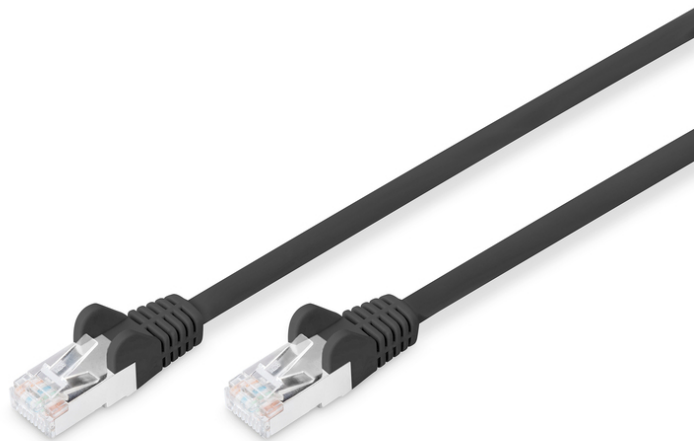

DIGITUS Cable de conexión patch CAT 6 S-FTP

DB-160144-100-S
EAN 4016032384076

Patch Cable, CAT6, RJ45 M/M, 10.0m, S-FTP, AWG 27/7, color black

Los cables de conexión DIGITUS® categoría 6 clase E se fabrican y verifican conforme a las normas ISO/IEC 11801 y DIN EN 50173 CAT 6. Garantizan que la instalación de del cable cumple las especificaciones de la ISO & EN Channel y ofrecen un rendimiento sobresaliente en el cableado DIGITUS® CAT 6. Se ha verificado el rendimiento hasta 250 MHz, incluidas características como por ejemplo la paradifonía ("NEXT"). Los cables de conexión DIGITUS® han sido específicamente desarrollados para cumplir totalmente todos los requisitos en todos los sectores de utilización. Todos los cables están equipados con una envoltura de protección anti dobleces inyectada con descarga de presión. La envoltura dispone además de una protección de pestaña de retención que evita que se enganche el cable y que se rompa la pestaña de retención del conector. Este cable de red es apto, por ejemplo, para la conexión en armarios de red. Otra práctica aplicación es el cableado del equipo DSL.

Optimiza el rendimiento y la calidad de las conexiones de su red.

- LSZH – uniforme, sin halógenos
- Cubierta con protección contra dobleces y sujetacables
- Cable de color: Negro
- Conexiones de color: Negro
- Caja: Plástico
- Gama: Cable par de conexión
- Longitud: 10 m
- Conexión 1: Conector macho modular RJ45 (8/8)
- Conexión 2: Conector macho modular RJ45 (8/8)
- Categoría: CAT 6
- Apantallamiento: S-FTP, pares reforzados con láminas de aluminio y malla
- Apantallamiento: S-FTP, pares reforzados con láminas de aluminio y malla
- Material conductor: CU