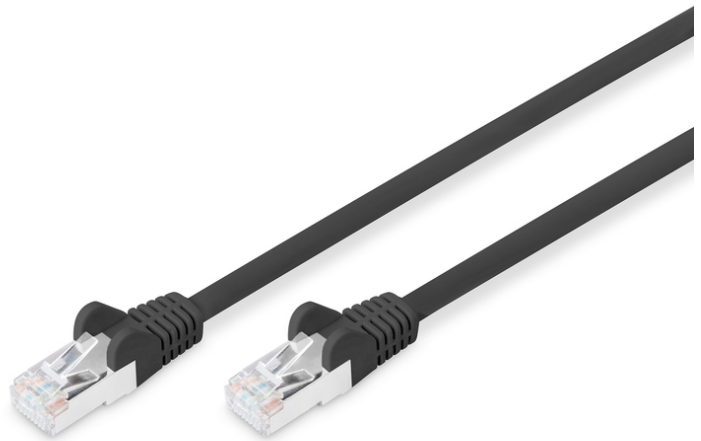

DIGITUS Cable de conexión patch CAT 6 S-FTP

DB-160144-030-S
EAN 4016032384052

Patch Cord, CAT6, RJ45 M/M, 3.0m, S-FTP, AWG 27/7, LSZH, bi

Este cable de red es apto, por ejemplo, para la conexión en armarios de red. Otra práctica aplicación es el cableado del equipo DSL.

Optimiza el rendimiento y la calidad de las conexiones de su red.

- LSZH – uniforme, sin halógenos
- Color del cable: negro
- Conector 1: Conector macho modular RJ45 (8/8)
- Conector 2: Conector macho modular RJ45 (8/8)

- Conector de color: negro
- Cubiertas: plástico
- Gama: Cables de par trenzado
- Material del conductor: CU
- Categoría: CAT 6
- Blindaje: S-FTP, pares blindados con lámina metálica y trenzado
- Longitud: 3 m
- Estructura: 4 x 2 AWG 27/7, par trenzado