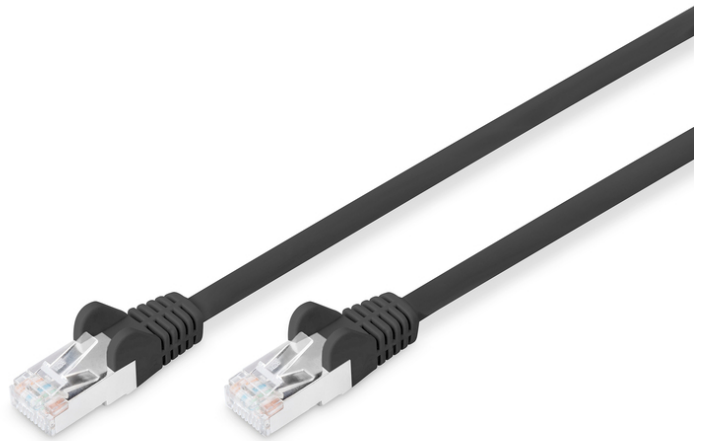

# DIGITUS Cable de conexión patch CAT 6 S-FTP

DB-160144-020-S  
EAN 4016032384045

**Patch Cord, CAT6, RJ45 M/M, 2.0m, S-FTP, AWG 27/7, LSZH, bl**

Este cable de red es apto, por ejemplo, para la conexión en armarios de red. Otra práctica aplicación es el cableado del equipo DSL.

**Optimiza el rendimiento y la calidad de las conexiones de su red.**

- LSZH – uniforme, sin halógenos
- Color del cable: negro
- Conector 1: Conector macho modular RJ45 (8/8)
- Conector 2: Conector macho modular RJ45 (8/8)

- Conector de color: negro
- Cubiertas: plástico
- Gama: Cables de par trenzado
- Material del conductor: CU
- Categoría: CAT 6
- Blindaje: S-FTP, pares blindados con lámina metálica y trenzado
- Longitud: 2 m
- Estructura: 4 x 2 AWG 27/7, par trenzado
- Versión delgada: no