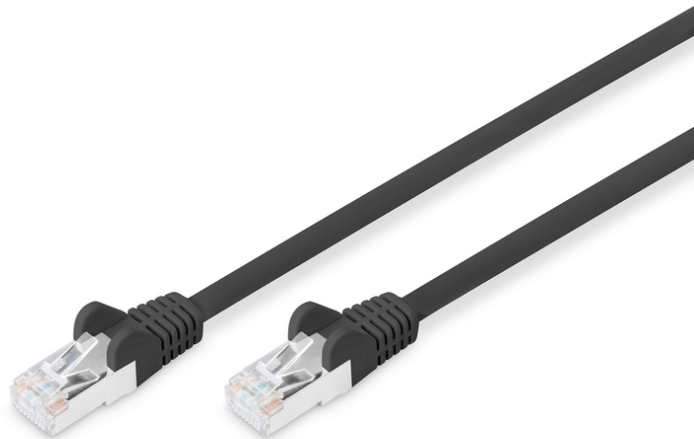

DIGITUS Cable de conexión patch CAT 6 S-FTP

DB-160144-010-S
EAN 4016032384038

Patch Cord, CAT6, RJ45 M/M, 1.0m, S-FTP, AWG 27/7, LSZH, bi

Los cables de conexión DIGITUS® categoría 6 clase E se fabrican y verifican conforme a las normas ISO/IEC 11801 y DIN EN 50173 CAT 6. Garantizan que la instalación de del cable cumple las especificaciones de la ISO & EN Channel y ofrecen un rendimiento sobresaliente en el cableado DIGITUS® CAT 6. Se ha verificado el rendimiento hasta 250 MHz, incluidas características como por ejemplo la paradifonía ("NEXT"). Los cables de conexión DIGITUS® han sido específicamente desarrollados para cumplir totalmente todos los requisitos en todos los sectores de utilización. Todos los cables están equipados con una envoltura de protección anti dobleces inyectada con descarga de presión. La envoltura dispone además de una protección de pestaña de retención que evita que se enganche el cable y que se rompa la pestaña de retención del conector. Este cable de red es apto, por ejemplo, para la conexión en armarios de red. Otra práctica aplicación es el cableado del equipo DSL.

- Longitud: 1 m
- Conexión 1: Conector macho modular RJ45 (8/8)
- Conexión 2: Conector macho modular RJ45 (8/8)
- Categoría: CAT 6
- Apantallamiento: S-FTP, pares reforzados con láminas de aluminio y malla
- Estructura del cable: 4 x 2 AWG 27/7, par trenzado
- Material conductor: CU
- Color del cable: negro
- Conector 1: Conector macho modular RJ45 (8/8)
- Conector 2: Conector macho modular RJ45 (8/8)
- Conector de color: negro
- Cubiertas: plástico
- Gama: Cables de par trenzado
- Material del conductor: CU
- Categoría: CAT 6
- Blindaje: S-FTP, pares blindados con lámina metálica y trenzado
- Longitud: 1 m
- Estructura: 4 x 2 AWG 27/7, par trenzado