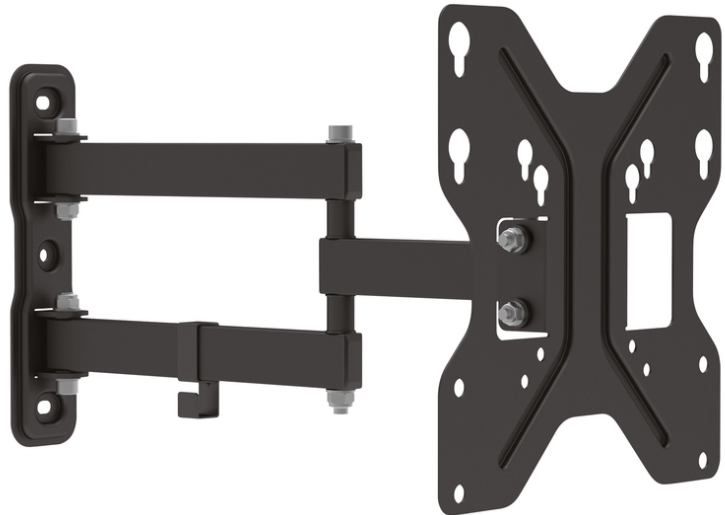

DIGITUS Soporte de pared universal para monitor LED/LCD

DA-90357
EAN 4016032382706

3D Universal TV/Monitor Mount up to 107cm (42") 15° Tilt, 180° Swivel, max 30kg, VESA max 200x200

Soporte de pared universal para una orientación totalmente flexible del monitor, adecuada a su posición de observación, mediante tres niveles ajustables. El soporte de pared universal permite montar monitores y televisores LED y LCD de todas las marcas hasta un tamaño de 107 cm. Simplemente tenga en cuenta las dimensiones VESA y el peso de su monitor para elegir un soporte de pared adecuado.

Soporte de pared universal con posibilidades de ajuste en las tres dimensiones

- Apto para distancias normalizadas VESA 75 x 75, 100 x 100, 200 x 100 y 200 x 200 mm
- Para sujetar en la pared aparatos de diagonal de pantalla desde 48 cm (19") hasta 107 cm (42")
- Máxima capacidad de carga de hasta 30kg
- Peso: 1,7 kg

Package contents

- Soporte de pared para TV
- Tornillos para el montaje del monitor
- Instrucciones de uso

Logistics						
	Number (pcs)	Weight (kg)	Depth (cm)	Width (cm)	Height (cm)	cm ³
Packaging Unit Carton	7	16.40	28.00	47.00	26.50	34,874.00
Packaging Unit Inside	1	2.34	0.00	0.00	0.00	0.00
Packaging Unit Single	1	2.34	24.50	26.50	6.30	4,090.27
Net single without Packaging	1	1.90	23.00	39.30	24.00	0.00