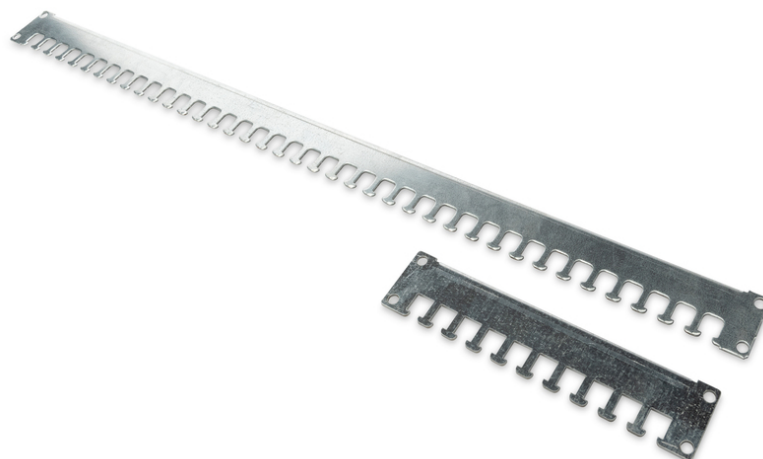

DIGITUS Guías de sujeción de cables para armarios de 483 mm (19") de la serie Unique y Dynamic Basic

DN-19 ORG-1000P
EAN 4016032378136

Cable fixing rail, Unique and Dynamic Basic racks for 1000 mm depth racks, 1 rail, 800+200 mm part

Los nuevos carriles de sujeción de cables se instalan en la profundidad de los armarios de 483 mm (19"). Gracias a la fijación al perfil de marco perforado del armario, los carriles disponen incluso de más espacio para la gestión de cables. Son compatibles con todos los armarios de 483 mm (19") de la serie Unique y de la serie Dynamic Basic de DIGITUS®.

Gestión de cables rápida y fácil con el nuevo montaje para mayor libertad de acción.

- Gestión de cables sencilla y efectiva
- Fijación en el perfil del marco perforado del armario
- Chapa de acero resistente de 2 mm, galvanizado
- Para armarios de 1000 mm de profundidad total