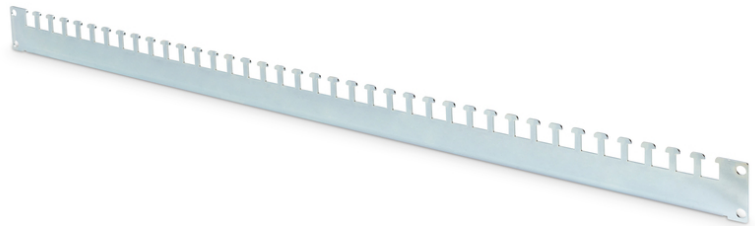

DIGITUS Guías de sujeción de cables para armarios de 483 mm (19") de la serie Unique y Dynamic Basic

DN-19 ORG-800P
EAN 4016032378129

Cable fixing rail, Unique and Dynamic Basic racks for 800 mm depth racks, 1 rail

Los nuevos carriles de sujeción de cables se instalan en la profundidad de los armarios de 483 mm (19"). Gracias a la fijación al perfil de marco perforado del armario, los carriles disponen incluso de más espacio para la gestión de cables. Son compatibles con todos los armarios de 483 mm (19") de la serie Unique y de la serie Dynamic Basic de DIGITUS®.

Gestión de cables rápida y fácil con el nuevo montaje para mayor libertad de acción.

- Gestión de cables sencilla y efectiva
- Fijación en el perfil del marco perforado del armario
- Chapa de acero resistente de 2 mm, galvanizado
- Para armarios de 800 mm de profundidad total