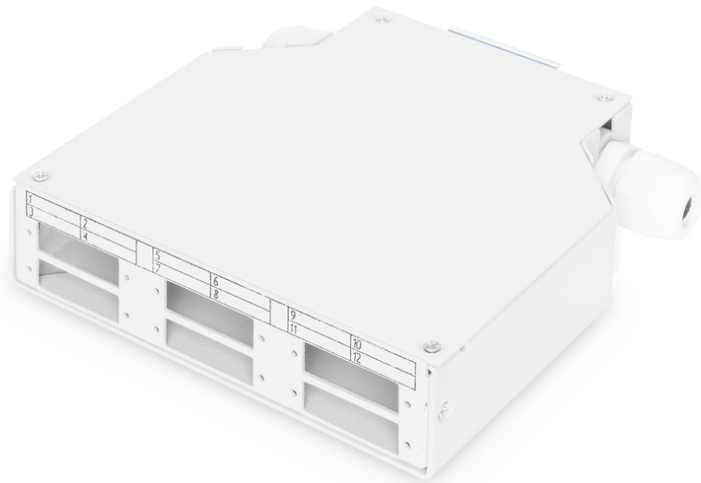

# DIGITUS Distribuidor de carril DIN de fibra óptica

**DN-96890**  
**EAN 4016032370680**

**DIN Rail Splicing Box for 6x SC/DX Couplers, color grey**  
 Caja de distribución de carril DIN para 6 acopladores SC/DX

• 125 x 130 x 35 mm (an. x la. x al.)

Logistics						
	Number (pcs)	Weight (kg)	Depth (cm)	Width (cm)	Height (cm)	cm <sup>3</sup>
Packaging Unit Carton	10	6.98	36.50	31.00	13.00	14,709.50
Packaging Unit Inside	1	0.70	0.00	0.00	0.00	0.00
Packaging Unit Single	1	0.70	17.50	15.00	3.50	918.75
Net single without Packaging	1	0.00	0.00	0.00	0.00	0.00