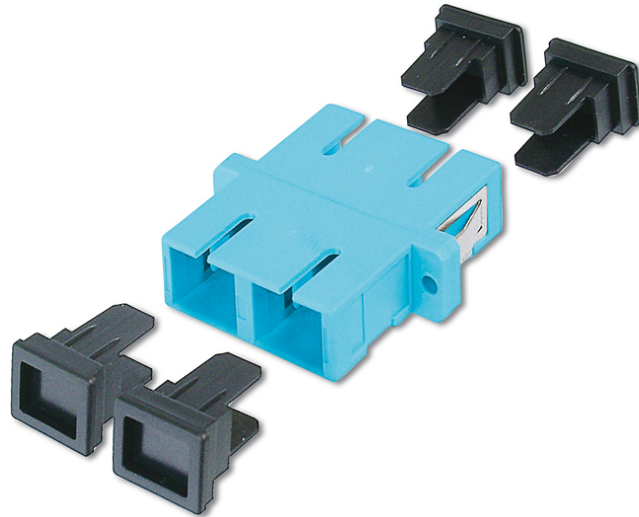

DIGITUS Acoplador SC/SC, multimode

DN-96005-1
EAN 4016032335689

FO coupler, duplex, SC to SC, MM OM3, color aqua ceramic sleeve, polymer housing, incl. screws

Los acopladores de fibra óptica de alta calidad de DIGITUS® con férula de cerámica son el complemento perfecto para la confección de la caja de empalme. Gracias a los continuos controles de calidad y a la precisa producción, los acopladores garantizan un rendimiento y una calidad de conexión óptima. Cada acoplador está provisto de una tapa contra el polvo para proteger los casquillos de la contaminación. Además, los acopladores se suministran con los accesorios de montaje adecuados de modo que el panel frontal se puede insertar y

fijar inmediatamente. El mejor rendimiento se logra mediante el uso de fibras DIGITUS®, que han sido fabricadas con alta calidad y cuyos conectores macho se combinan perfectamente con los acopladores.

La mejor solución para cajas de empalmes

- SC/SC
- Duplex
- Funda cerámica de circonio
- Carcasa de plástico
- Incluye material de fijación
- Turquesa

Logistics						
	Number (pcs)	Weight (kg)	Depth (cm)	Width (cm)	Height (cm)	cm³
Packaging Unit Carton	200	9.40	26.00	25.50	36.00	23,868.00
Packaging Unit Inside	20	0.94	22.00	14.50	2.00	638.00
Packaging Unit Single	1	0.05	3.60	3.20	0.90	10.37
Net single without Packaging	1	0.00	0.00	0.00	0.00	0.00