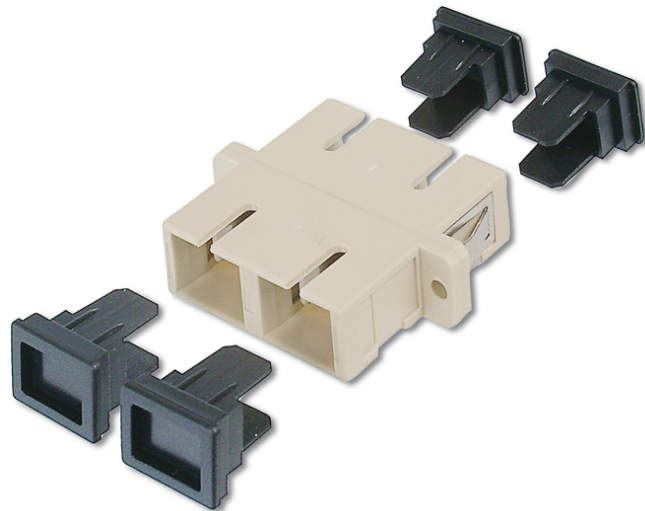

DIGITUS Acoplador SC/SC, multimode

DN-96004-1
EAN 4016032335665

FO coupler, duplex, SC to SC, MM OM2, color grey ceramic sleeve, polymer housing, incl. screws

Los acopladores de fibra óptica de alta calidad de DIGITUS® con férula de cerámica son el complemento perfecto para la confección de la caja de empalme. Gracias a los continuos controles de calidad y a la precisa producción, los acopladores garantizan un rendimiento y una calidad de conexión óptima. Cada acoplador está provisto de una tapa contra el polvo para proteger los casquillos de la contaminación. Además, los acopladores se suministran con los accesorios de montaje adecuados de modo que el panel frontal se puede insertar y

fijar inmediatamente. El mejor rendimiento se logra mediante el uso de fibras DIGITUS®, que han sido fabricadas con alta calidad y cuyos conectores macho se combinan perfectamente con los acopladores.

La mejor solución para cajas de empalmes

- SC/SC
- Duplex
- Funda cerámica de circonio
- Carcasa de plástico
- gris
- Incluye material de fijación

Logistics						
	Number (pcs)	Weight (kg)	Depth (cm)	Width (cm)	Height (cm)	cm³
Packaging Unit Carton	1500	13.00	41.00	25.50	36.00	37,638.00
Packaging Unit Inside	20	0.17	23.00	17.00	1.20	469.20
Packaging Unit Single	1	0.01	3.50	3.50	1.00	12.25
Net single without Packaging	1	0.01	3.50	3.50	1.00	0.00