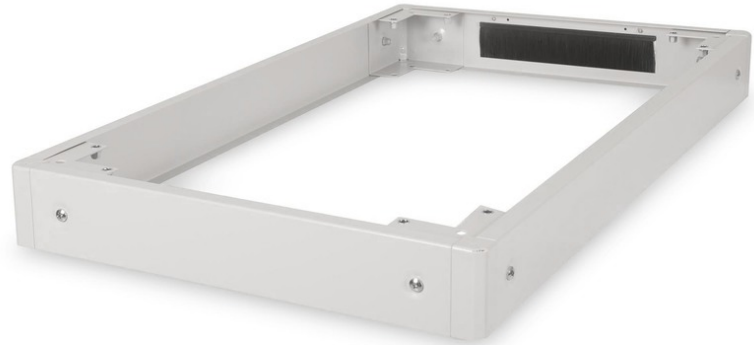

DIGITUS Pedestal para los armarios de red Unique y los armarios de red y servidor Dynamic Basic - 600 x 1000 mm (an. x d.)

DN-19 PLINTH-6/10-N1

EAN 4016032335375

Plinth for Unique network racks and Dynamic Basic network and server racks, 100x600x1000 mm, grey

Los pedestales están disponibles para todos los armarios de 483 mm (19") de la serie Unique y de la serie Dynamic Basic de DIGITUS® Professional. Aumenta la distancia al suelo en 100 mm. Se pueden fijar hasta dos pedestales uno sobre el otro para alcanzar una altura de 200 mm. El interior se puede utilizar para almacenar el exceso de cable y para la gestión de cables. Se envía sin montar.

El accesorio DIGITUS® de 483 mm (19") está diseñado para las altas exigencias de la infraestructura de TI y se ha fabricado de acuerdo con la norma de calidad alemana.

- Fácil de instalar entre los armarios

- Chapa de acero resistente de 1,5 - 2,0 mm
- Paneles laterales extraíbles
- Panel lateral posterior con entrada de cables con cepillo, 300 x 60 mm
- Ancho: 600 mm
- Color: gris claro, RAL 7035
- Profundidad: 1000 mm
- Factor de forma pulgadas (IEC 60297): 482,6 mm (19")
- Para series de armarios: Red Unique, Dynamic Basic