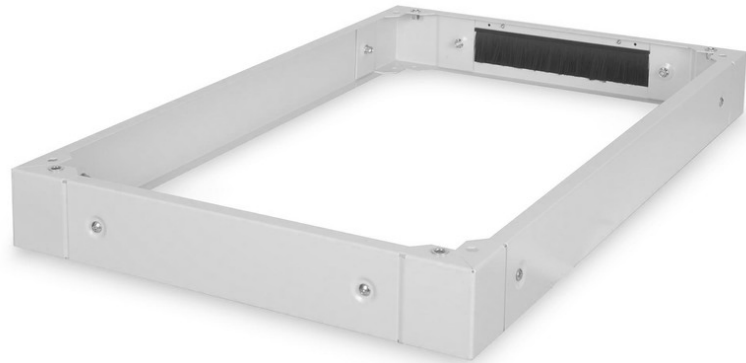

# DIGITUS Pedestal para armarios de servidor de la serie Unique - 600 x 1000 mm (an. x pr.)

DN-19 PLINTH-6/10-1  
EAN 4016032334965

**Plinth for Unique server racks 100x600x1000 mm, color grey (RAL 7035)**

Los pedestales están disponibles para todos los armarios de 483 mm (19") de la serie Unique y de la serie Dynamic Basic de DIGITUS® Professional. Aumenta la distancia al suelo en 100 mm. Se pueden fijar hasta dos pedestales uno sobre el otro para alcanzar una altura de 200 mm. El interior se puede utilizar para almacenar el exceso de cable y para la gestión de cables. Se envía sin montar.

**El accesorio DIGITUS® de 483 mm (19") está diseñado para las altas exigencias de la infraestructura de TI y se ha fabricado de acuerdo con la norma de calidad alemana.**

- Fácil de instalar entre los armarios

- Chapa de acero resistente de 1,5 - 2,0 mm
- Paneles laterales extraíbles
- Panel lateral posterior con entrada de cables con cepillo, 300 x 60 mm
- Ancho: 600 mm
- Color: gris claro, RAL 7035
- Profundidad: 1000 mm
- Factor de forma pulgadas (IEC 60297): 482,6 mm (19")
- Para series de armarios: Servidor Unique