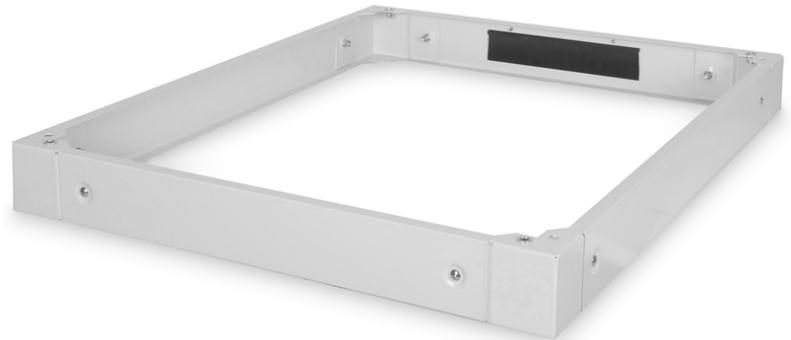

# DIGITUS Pedestal para armarios de servidor de la serie Unique - 800 x 1000 mm (an. x pr.)

DN-19 PLINTH-8/10-1  
EAN 4016032333067

**Plinth for Unique server racks 100x800x1000 mm, color grey (RAL 7035)**

Los pedestales están disponibles para todos los armarios de 483 mm (19") de la serie Unique y de la serie Dynamic Basic de DIGITUS® Professional. Aumenta la distancia al suelo en 100 mm. Se pueden fijar hasta dos pedestales uno sobre el otro para alcanzar una altura de 200 mm. El interior se puede utilizar para almacenar el exceso de cable y para la gestión de cables. Se envía sin montar.

**El accesorio DIGITUS® de 483 mm (19") está diseñado para las altas exigencias de la infraestructura de TI y se ha fabricado de acuerdo con la norma de calidad alemana.**

- Fácil de instalar entre los armarios

- Chapa de acero resistente de 1,5 - 2,0 mm
- Paneles laterales extraíbles
- Panel lateral posterior con entrada de cables con cepillo, 300 x 60 mm
- Ancho: 800 mm
- Color: gris claro, RAL 7035
- Profundidad: 1000 mm
- Factor de forma pulgadas (IEC 60297): 482,6 mm (19")
- Para series de armarios: Servidor Unique