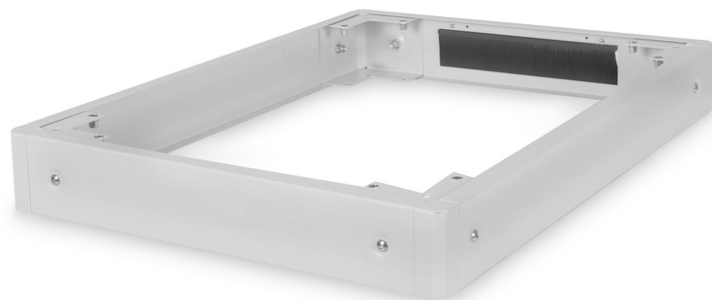

DIGITUS Pedestal para armarios de red de la serie Unique y Dynamic Basic - 600 x 800 mm (an. x pr.)

DN-19 PLINTH-6/8-1
EAN 4016032333050

Plinth for network racks Unique & Dynamic Basic 100x600x800 mm, color grey (RAL 7035)

Los pedestales están disponibles para todos los armarios de 483 mm (19") de la serie Unique y de la serie Dynamic Basic de DIGITUS® Professional. Aumenta la distancia al suelo en 100 mm. Se pueden fijar hasta dos pedestales uno sobre el otro para alcanzar una altura de 200 mm. El interior se puede utilizar para almacenar el exceso de cable y para la gestión de cables. Se envía sin montar.

El accesorio DIGITUS® de 483 mm (19") está diseñado para las altas exigencias de la infraestructura de TI y se ha fabricado de acuerdo con la norma de calidad alemana.

- Fácil de instalar entre los armarios

- Chapa de acero resistente de 1,5 - 2,0 mm
- Paneles laterales extraíbles
- Panel lateral posterior con entrada de cables con cepillo, 300 x 60 mm
- Ancho: 600 mm
- Color: gris claro, RAL 7035
- Profundidad: 800 mm
- Factor de forma pulgadas (IEC 60297): 482,6 mm (19")
- Para series de armarios: Red Unique, Dynamic Basic