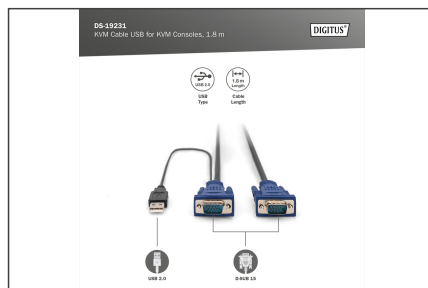

More images:

EU responsible person

EU based economic operator ensuring the product complies with the required regulations.

ASSMANN Electronic GmbH
Auf dem Schüffel 3
Lüdenscheid, Germany
<https://www.assmann.com>
info@assmann.com