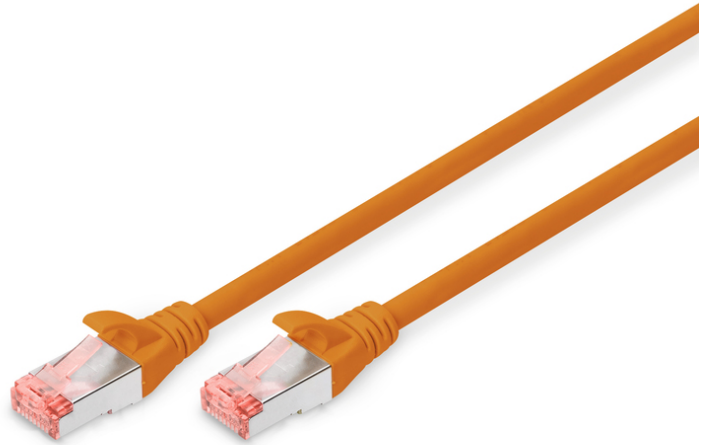

DIGITUS Cable de conexión CAT 6 S/FTP

DK-1644-005/OR
EAN 4016032328735

CAT 6 S-FTP patch cord, Cu, LSZH AWG 27/7, length 0.5 m, color orange

Los cables de conexión DIGITUS® categoría 6 clase E se fabrican y verifican conforme a las normas ISO/IEC 11801 y DIN EN 50173 CAT 6. Los cables de conexión DIGITUS® garantizan que la instalación de del cable cumple las especificaciones de la ISO & EN Channel y ofrecen un rendimiento sobresaliente en el cableado DIGITUS® CAT 6. Los nuevos manguitos anti dobleces con protección de pestaña de retención, impiden que el cable se enganche y protegen de la rotura de la pestaña de retención. La categoría 6 se puede identificar fácilmente gracias al color rojo del conector.

Optimiza el rendimiento y la calidad de las conexiones de su red.

- 2 conectores RJ45 (8P8C)

- Cubierta con protección contra dobleces, sujetacables y protección contra tirones
- Marcas de longitud en la funda
- Conductor interior: Cobre (Cu)
- Conector 1: Conector macho modular RJ45 (8/8)
- Conector 2: Conector macho modular RJ45 (8/8)
- Configuración: 1:1
- Embalaje: Bolsa de polietileno DIGITUS
- Categoría: CAT 6
- Blindaje: S-FTP, pares blindados con lámina metálica y trenzado
- Longitud: 0.5 m
- Color: naranja
- Envoltura: LSOH
- Estructura: 4 x 2 AWG 27/7, par trenzado
- Versión delgada: no