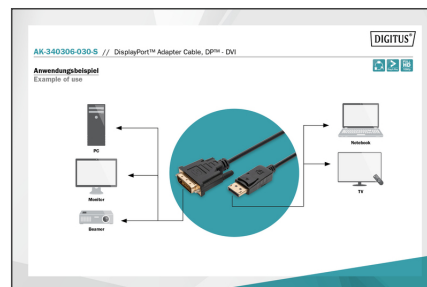

More images: