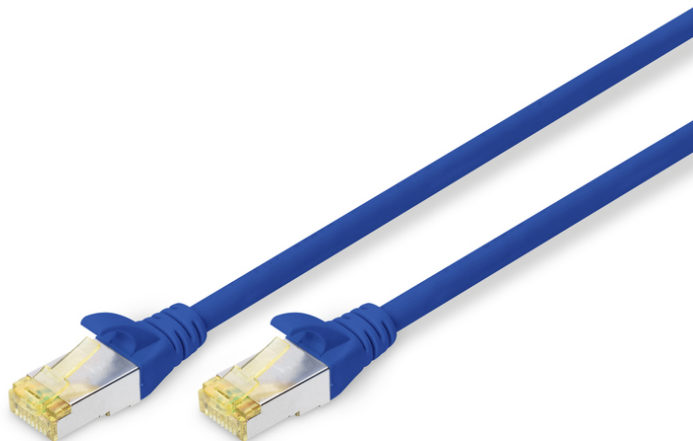

# DIGITUS Cable de conexión CAT 6A S/FTP

DK-1644-A-100/B  
EAN 4016032327622

**CAT 6A S-FTP patch cord, Cu, LSZH AWG 26/7, length 10 m, color blue**

El cable de conexión DIGITUS® categoría 6A clase EA ha sido fabricado y probado de conformidad con la norma ISO/IEC 11801 y DIN EN 50173 CAT 6A. Garantizan que la instalación del cable se hace de conformidad con la especificación de canal ISO y EN y ofrece un excelente rendimiento en el cableado CAT 6A DIGITUS®. Se ha verificado el rendimiento hasta 500 MHz, incluidas características como por ejemplo la paradifonía ("NEXT"). Los cables de conexión DIGITUS® han sido específicamente desarrollados para cumplir totalmente con todos los requisitos en todos los sectores de utilización. Todos los cables están equipados con una envoltura de protección anti dobleces inyectada con descarga de presión. La envoltura dispone además de una protección de pestaña de retención que evita que se enganche el cable y que se rompa la pestaña de retención del conector. La categoría 6 se puede identificar fácilmente gracias al color amarillo del conector.

**Optimiza el rendimiento y la calidad de las conexiones de su red.**

- 2 conectores RJ45 (8P8C)
- Cubierta con protección contra dobleces, sujetacables y protección contra tirones
- Marcas de longitud en la funda
- Conductor interior: Cobre (Cu)
- Conector 1: Conector macho modular RJ45 (8/8)
- Conector 2: Conector macho modular RJ45 (8/8)
- Configuración: 1:1
- Embalaje: Bolsa de polietileno DIGITUS
- Gama: Cables de par trenzado
- Categoría: CAT 6A
- Blindaje: S-FTP, pares blindados con lámina metálica y trenzado
- Longitud: 10 m
- Color: azul
- Envoltura: LSOH
- Estructura: 4 x 2 AWG 26/7, par trenzado
- Versión delgada: no