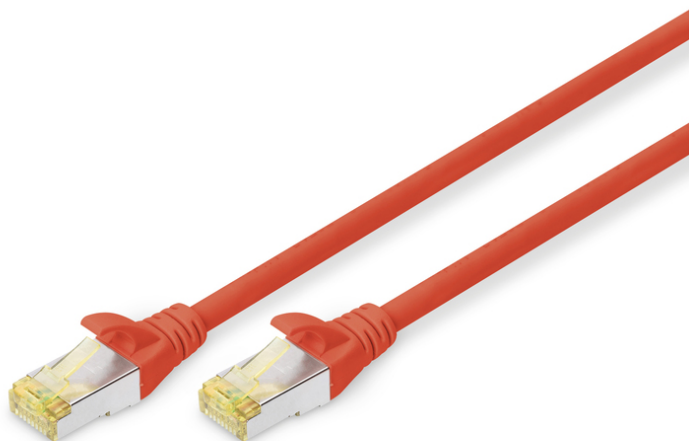

DIGITUS Cable de conexión CAT 6A S/FTP

DK-1644-A-050/R
EAN 4016032327523

CAT 6A S-FTP patch cord, Cu, LSZH AWG 26/7, length 5 m, color red

El cable de conexión DIGITUS® categoría 6A clase EA ha sido fabricado y probado de conformidad con la norma ISO/IEC 11801 y DIN EN 50173 CAT 6A. Garantizan que la instalación del cable se hace de conformidad con la especificación de canal ISO y EN y ofrece un excelente rendimiento en el cableado CAT 6A DIGITUS®. Se ha verificado el rendimiento hasta 500 MHz, incluidas características como por ejemplo la paradifonía ("NEXT"). Los cables de conexión DIGITUS® han sido específicamente desarrollados para cumplir totalmente con todos los requisitos en todos los sectores de utilización. Todos los cables están equipados con una envoltura de protección anti dobleces inyectada con descarga de presión. La envoltura dispone además de una protección de pestaña de retención que evita que se enganche el cable y que se rompa la pestaña de retención del conector. La categoría 6 se puede identificar fácilmente gracias al color amarillo del conector.

Optimiza el rendimiento y la calidad de las conexiones de su red.

- 2 conectores RJ45 (8P8C)
- Cubierta con protección contra dobleces, sujetacables y protección contra tirones
- Marcas de longitud en la funda
- Conductor interior: Cobre (Cu)
- Conector 1: Conector macho modular RJ45 (8/8)
- Conector 2: Conector macho modular RJ45 (8/8)
- Configuración: 1:1
- Embalaje: Bolsa de polietileno DIGITUS
- Gama: Cables de par trenzado
- Categoría: CAT 6A
- Blindaje: S-FTP, pares blindados con lámina metálica y trenzado
- Longitud: 5 m
- Color: rojo
- Envoltura: LSOH
- Estructura: 4 x 2 AWG 26/7, par trenzado
- Versión delgada: no