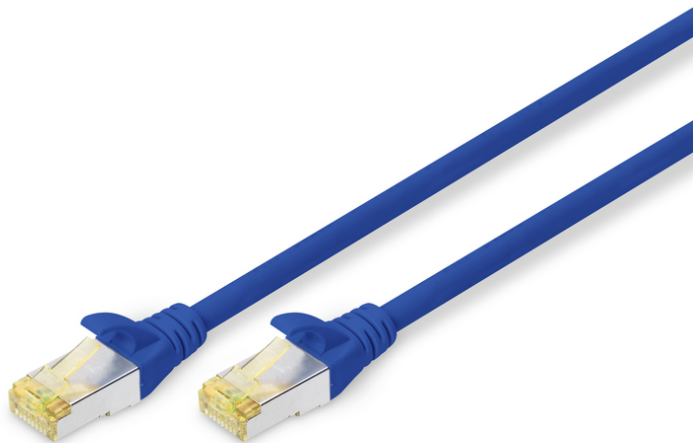

DIGITUS Cable de conexión CAT 6A S/FTP

DK-1644-A-050/B
EAN 4016032327509

CAT 6A S-FTP patch cord, Cu, LSZH AWG 26/7, length 5 m, color blue

El cable de conexión DIGITUS® categoría 6A clase EA ha sido fabricado y probado de conformidad con la norma ISO/IEC 11801 y DIN EN 50173 CAT 6A. Garantizan que la instalación del cable se hace de conformidad con la especificación de canal ISO y EN y ofrece un excelente rendimiento en el cableado CAT 6A DIGITUS®. Se ha verificado el rendimiento hasta 500 MHz, incluidas características como por ejemplo la paradifonía ("NEXT"). Los cables de conexión DIGITUS® han sido específicamente desarrollados para cumplir totalmente con todos los requisitos en todos los sectores de utilización. Todos los cables están equipados con una envoltura de protección anti dobleces inyectada con descarga de presión. La envoltura dispone además de una protección de pestaña de retención que evita que se enganche el cable y que se rompa la pestaña de retención del conector. La categoría 6 se puede identificar fácilmente gracias al color amarillo del conector.

Optimiza el rendimiento y la calidad de las conexiones de su red.

- 2 conectores RJ45 (8P8C)
- Cubierta con protección contra dobleces, sujetacables y protección contra tirones
- Marcas de longitud en la funda
- Conductor interior: Cobre (Cu)
- Conector 1: Conector macho modular RJ45 (8/8)
- Conector 2: Conector macho modular RJ45 (8/8)
- Configuración: 1:1
- Embalaje: Bolsa de polietileno DIGITUS
- Gama: Cables de par trenzado
- Categoría: CAT 6A
- Blindaje: S-FTP, pares blindados con lámina metálica y trenzado
- Longitud: 5 m
- Color: azul
- Envoltura: LSOH
- Estructura: 4 x 2 AWG 26/7, par trenzado
- Versión delgada: no