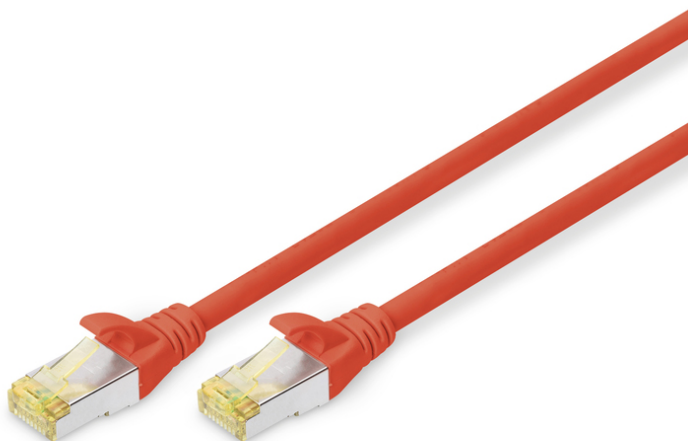

# DIGITUS Cable de conexión CAT 6A S/FTP

DK-1644-A-020/R  
EAN 4016032327400

### CAT 6A S-FTP patch cord, Cu, LSZH AWG 26/7, length 2 m, color red

El cable de conexión DIGITUS® categoría 6A clase EA ha sido fabricado y probado de conformidad con la norma ISO/IEC 11801 y DIN EN 50173 CAT 6A. Garantizan que la instalación del cable se hace de conformidad con la especificación de canal ISO y EN y ofrece un excelente rendimiento en el cableado CAT 6A DIGITUS®. Se ha verificado el rendimiento hasta 500 MHz, incluidas características como por ejemplo la paradifonía ("NEXT"). Los cables de conexión DIGITUS® han sido específicamente desarrollados para cumplir totalmente con todos los requisitos en todos los sectores de utilización. Todos los cables están equipados con una envoltura de protección anti dobleces inyectada con descarga de presión. La envoltura dispone además de una protección de pestaña de retención que evita que se enganche el cable y que se rompa la pestaña de retención del conector. La categoría 6 se puede identificar fácilmente gracias al color amarillo del conector.

**Optimiza el rendimiento y la calidad de las conexiones de su red.**

- 2 conectores RJ45 (8P8C)
- Cubierta con protección contra dobleces, sujetacables y protección contra tirones
- Marcas de longitud en la funda
- Conductor interior: Cobre (Cu)
- Conector 1: Conector macho modular RJ45 (8/8)
- Conector 2: Conector macho modular RJ45 (8/8)
- Configuración: 1:1
- Embalaje: Bolsa de polietileno DIGITUS
- Gama: Cables de par trenzado
- Categoría: CAT 6A
- Blindaje: S-FTP, pares blindados con lámina metálica y trenzado
- Longitud: 2 m
- Color: rojo
- Envoltura: LSZH
- Estructura: 4 x 2 AWG 26/7, par trenzado
- Versión delgada: no