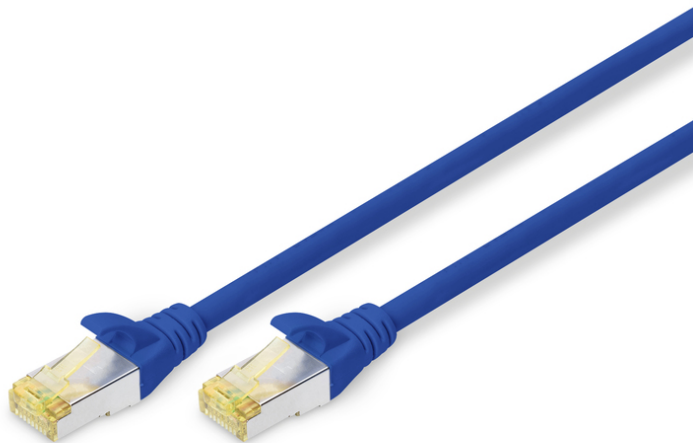

DIGITUS Cable de conexión CAT 6A S/FTP

DK-1644-A-020/B
EAN 4016032327387

CAT 6A S-FTP patch cord, Cu, LSZH AWG 26/7, length 2 m, color blue

El cable de conexión DIGITUS® categoría 6A clase EA ha sido fabricado y probado de conformidad con la norma ISO/IEC 11801 y DIN EN 50173 CAT 6A. Garantizan que la instalación del cable se hace de conformidad con la especificación de canal ISO y EN y ofrece un excelente rendimiento en el cableado CAT 6A DIGITUS®. Se ha verificado el rendimiento hasta 500 MHz, incluidas características como por ejemplo la paradifonía ("NEXT"). Los cables de conexión DIGITUS® han sido específicamente desarrollados para cumplir totalmente con todos los requisitos en todos los sectores de utilización. Todos los cables están equipados con una envoltura de protección anti dobleces inyectada con descarga de presión. La envoltura dispone además de una protección de pestaña de retención que evita que se enganche el cable y que se rompa la pestaña de retención del conector. La categoría 6 se puede identificar fácilmente gracias al color amarillo del conector.

Optimiza el rendimiento y la calidad de las conexiones de su red.

- 2 conectores RJ45 (8P8C)
- Cubierta con protección contra dobleces, sujetacables y protección contra tirones
- Marcas de longitud en la funda
- Conductor interior: Cobre (Cu)
- Conector 1: Conector macho modular RJ45 (8/8)
- Conector 2: Conector macho modular RJ45 (8/8)
- Configuración: 1:1
- Embalaje: Bolsa de polietileno DIGITUS
- Gama: Cables de par trenzado
- Categoría: CAT 6A
- Blindaje: S-FTP, pares blindados con lámina metálica y trenzado
- Longitud: 2 m
- Color: azul
- Envoltura: LSOH
- Estructura: 4 x 2 AWG 26/7, par trenzado
- Versión delgada: no