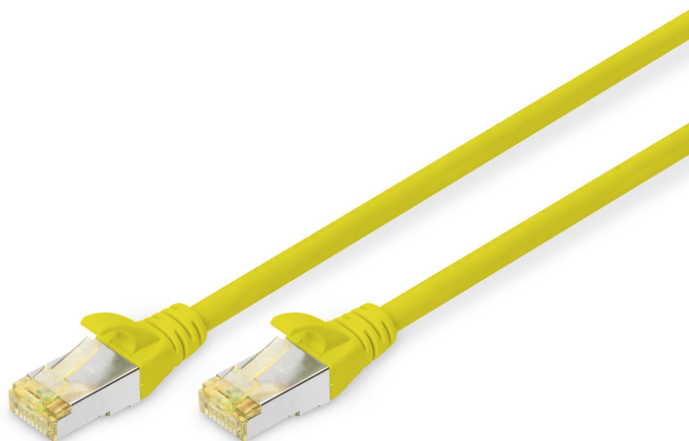

DIGITUS Cable de conexión CAT 6A S/FTP

DK-1644-A-010/Y
EAN 4016032327363

CAT 6A S-FTP patch cord, Cu, LSZH AWG 26/7, length 1 m, color yellow

El cable de conexión DIGITUS® categoría 6A clase EA ha sido fabricado y probado de conformidad con la norma ISO/IEC 11801 y DIN EN 50173 CAT 6A. Garantizan que la instalación del cable se hace de conformidad con la especificación de canal ISO y EN y ofrece un excelente rendimiento en el cableado CAT 6A DIGITUS®. Se ha verificado el rendimiento hasta 500 MHz, incluidas características como por ejemplo la paradifonía ("NEXT"). Los cables de conexión DIGITUS® han sido específicamente desarrollados para cumplir totalmente con todos los requisitos en todos los sectores de utilización. Todos los cables están equipados con una envoltura de protección anti dobleces inyectada con descarga de presión. La envoltura dispone además de una protección de pestaña de retención que evita que se enganche el cable y que se rompa la pestaña de retención del conector. La categoría 6 se puede identificar fácilmente gracias al color amarillo del conector.

Optimiza el rendimiento y la calidad de las conexiones de su red.

- 2 conectores RJ45 (8P8C)
- Cubierta con protección contra dobleces, sujetacables y protección contra tirones
- Marcas de longitud en la funda
- Conductor interior: Cobre (Cu)
- Conector 1: Conector macho modular RJ45 (8/8)
- Conector 2: Conector macho modular RJ45 (8/8)
- Configuración: 1:1
- Embalaje: Bolsa de polietileno DIGITUS
- Gama: Cables de par trenzado
- Categoría: CAT 6A
- Blindaje: S-FTP, pares blindados con lámina metálica y trenzado
- Longitud: 1 m
- Color: amarillo
- Envoltura: LSOH
- Estructura: 4 x 2 AWG 26/7, par trenzado
- Versión delgada: no