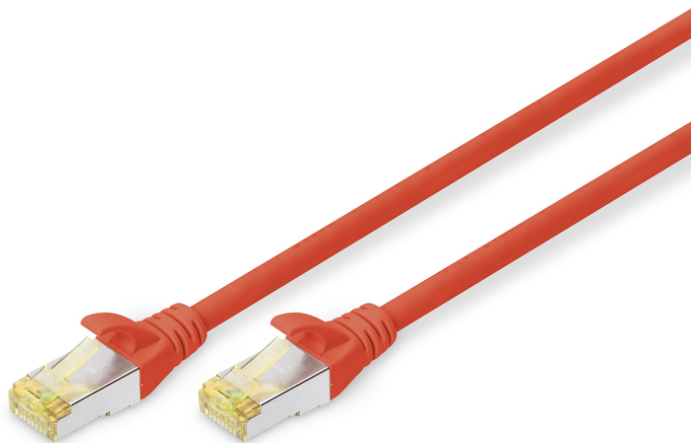

DIGITUS Cable de conexión CAT 6A S/FTP

DK-1644-A-010/R
EAN 4016032327356

CAT 6A S-FTP patch cord, Cu, LSZH AWG 26/7, length 1 m, color red

El cable de conexión DIGITUS® categoría 6A clase EA ha sido fabricado y probado de conformidad con la norma ISO/IEC 11801 y DIN EN 50173 CAT 6A. Garantizan que la instalación del cable se hace de conformidad con la especificación de canal ISO y EN y ofrece un excelente rendimiento en el cableado CAT 6A DIGITUS®. Se ha verificado el rendimiento hasta 500 MHz, incluidas características como por ejemplo la paradifonía ("NEXT"). Los cables de conexión DIGITUS® han sido específicamente desarrollados para cumplir totalmente con todos los requisitos en todos los sectores de utilización. Todos los cables están equipados con una envoltura de protección anti dobleces inyectada con descarga de presión. La envoltura dispone además de una protección de pestaña de retención que evita que se enganche el cable y que se rompa la pestaña de retención del conector. La categoría 6 se puede identificar fácilmente gracias al color amarillo del conector.

Optimiza el rendimiento y la calidad de las conexiones de su red.

- 2 conectores RJ45 (8P8C)
- Cubierta con protección contra dobleces, sujetacables y protección contra tirones
- Marcas de longitud en la funda
- Conductor interior: Cobre (Cu)
- Conector 1: Conector macho modular RJ45 (8/8)
- Conector 2: Conector macho modular RJ45 (8/8)
- Configuración: 1:1
- Embalaje: Bolsa de polietileno DIGITUS
- Gama: Cables de par trenzado
- Categoría: CAT 6A
- Blindaje: S-FTP, pares blindados con lámina metálica y trenzado
- Longitud: 1 m
- Color: rojo
- Envoltura: LSOH
- Estructura: 4 x 2 AWG 26/7, par trenzado
- Versión delgada: no