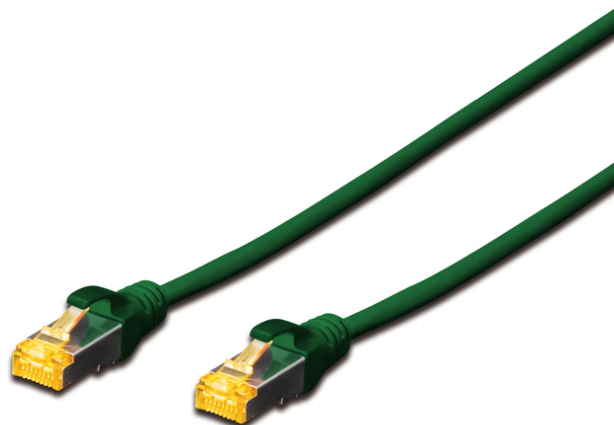

DIGITUS Cable de conexión CAT 6A S/FTP

DK-1644-A-010/G
EAN 4016032327349

CAT 6A S-FTP patch cord, Cu, LSZH AWG 26/7, length 1 m, color green

El cable de conexión DIGITUS® categoría 6A clase EA ha sido fabricado y probado de conformidad con la norma ISO/IEC 11801 y DIN EN 50173 CAT 6A. Garantizan que la instalación del cable se hace de conformidad con la especificación de canal ISO y EN y ofrece un excelente rendimiento en el cableado CAT 6A DIGITUS®. Se ha verificado el rendimiento hasta 500 MHz, incluidas características como por ejemplo la paradifonía ("NEXT"). Los cables de conexión DIGITUS® han sido específicamente desarrollados para cumplir totalmente con todos los requisitos en todos los sectores de utilización. Todos los cables están equipados con una envoltura de protección anti dobleces inyectada con descarga de presión. La envoltura dispone además de una protección de pestaña de retención que evita que se enganche el cable y que se rompa la pestaña de retención del conector. La categoría 6 se puede identificar fácilmente gracias al color amarillo del conector.

Optimiza el rendimiento y la calidad de las conexiones de su red.

- 2 conectores RJ45 (8P8C)
- Cubierta con protección contra dobleces, sujetacables y protección contra tirones
- Marcas de longitud en la funda
- Conductor interior: Cobre (Cu)
- Conector 1: Conector macho modular RJ45 (8/8)
- Conector 2: Conector macho modular RJ45 (8/8)
- Configuración: 1:1
- Embalaje: Bolsa de polietileno DIGITUS
- Gama: Cables de par trenzado
- Categoría: CAT 6A
- Blindaje: S-FTP, pares blindados con lámina metálica y trenzado
- Longitud: 1 m
- Color: verde
- Envoltura: LSOH
- Estructura: 4 x 2 AWG 26/7, par trenzado
- Versión delgada: no