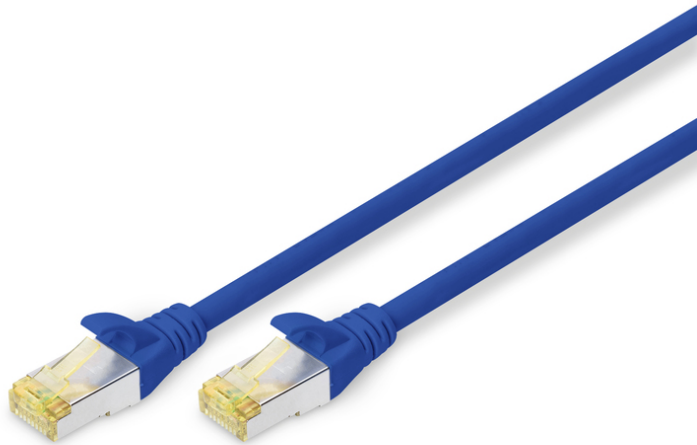

DIGITUS Cable de conexión CAT 6A S/FTP

DK-1644-A-010/B
EAN 4016032327325

CAT 6A S-FTP patch cord, Cu, LSZH AWG 26/7, length 1 m, color blue

El cable de conexión DIGITUS® categoría 6A clase EA ha sido fabricado y probado de conformidad con la norma ISO/IEC 11801 y DIN EN 50173 CAT 6A. Garantizan que la instalación del cable se hace de conformidad con la especificación de canal ISO y EN y ofrece un excelente rendimiento en el cableado CAT 6A DIGITUS®. Se ha verificado el rendimiento hasta 500 MHz, incluidas características como por ejemplo la paradifonía ("NEXT"). Los cables de conexión DIGITUS® han sido específicamente desarrollados para cumplir totalmente con todos los requisitos en todos los sectores de utilización. Todos los cables están equipados con una envoltura de protección anti dobleces inyectada con descarga de presión. La envoltura dispone además de una protección de pestaña de retención que evita que se enganche el cable y que se rompa la pestaña de retención del conector. La categoría 6 se puede identificar fácilmente gracias al color amarillo del conector.

Optimiza el rendimiento y la calidad de las conexiones de su red.

- 2 conectores RJ45 (8P8C)
- Cubierta con protección contra dobleces, sujetacables y protección contra tirones
- Marcas de longitud en la funda
- Conductor interior: Cobre (Cu)
- Conector 1: Conector macho modular RJ45 (8/8)
- Conector 2: Conector macho modular RJ45 (8/8)
- Configuración: 1:1
- Embalaje: Bolsa de polietileno DIGITUS
- Gama: Cables de par trenzado
- Categoría: CAT 6A
- Blindaje: S-FTP, pares blindados con lámina metálica y trenzado
- Longitud: 1 m
- Color: azul
- Envoltura: LSOH
- Estructura: 4 x 2 AWG 26/7, par trenzado
- Versión delgada: no