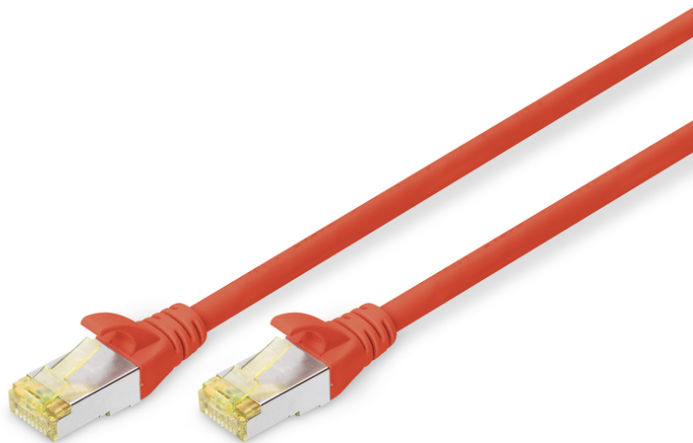

DIGITUS Cable de conexión CAT 6A S/FTP

DK-1644-A-005/R
EAN 4016032327295

CAT 6A S-FTP patch cord, Cu, LSZH AWG 26/7, length 0.5 m, color red

El cable de conexión DIGITUS® categoría 6A clase EA ha sido fabricado y probado de conformidad con la norma ISO/IEC 11801 y DIN EN 50173 CAT 6A. Garantizan que la instalación del cable se hace de conformidad con la especificación de canal ISO y EN y ofrece un excelente rendimiento en el cableado CAT 6A DIGITUS®. Se ha verificado el rendimiento hasta 500 MHz, incluidas características como por ejemplo la paradifonía ("NEXT"). Los cables de conexión DIGITUS® han sido específicamente desarrollados para cumplir totalmente con todos los requisitos en todos los sectores de utilización. Todos los cables están equipados con una envoltura de protección anti dobleces inyectada con descarga de presión. La envoltura dispone además de una protección de pestaña de retención que evita que se enganche el cable y que se rompa la pestaña de retención del conector. La categoría 6 se puede identificar fácilmente gracias al color amarillo del conector.

Optimiza el rendimiento y la calidad de las conexiones de su red.

- 2 conectores RJ45 (8P8C)
- Cubierta con protección contra dobleces, sujetacables y protección contra tirones
- Marcas de longitud en la funda
- Conductor interior: Cobre (Cu)
- Conector 1: Conector macho modular RJ45 (8/8)
- Conector 2: Conector macho modular RJ45 (8/8)
- Configuración: 1:1
- Embalaje: Bolsa de polietileno DIGITUS
- Gama: Cables de par trenzado
- Categoría: CAT 6A
- Blindaje: S-FTP, pares blindados con lámina metálica y trenzado
- Longitud: 0.5 m
- Color: rojo
- Envoltura: LSOH
- Estructura: 4 x 2 AWG 26/7, par trenzado
- Versión delgada: no