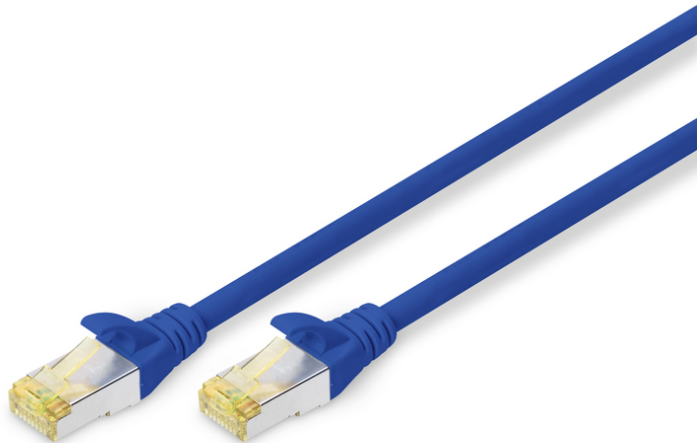

DIGITUS Cable de conexión CAT 6A S/FTP

DK-1644-A-005/B
EAN 4016032327264

CAT 6A S-FTP patch cord, Cu, LSZH AWG 26/7, length 0.5 m, color blue

El cable de conexión DIGITUS® categoría 6A clase EA ha sido fabricado y probado de conformidad con la norma ISO/IEC 11801 y DIN EN 50173 CAT 6A. Garantizan que la instalación del cable se hace de conformidad con la especificación de canal ISO y EN y ofrece un excelente rendimiento en el cableado CAT 6A DIGITUS®. Se ha verificado el rendimiento hasta 500 MHz, incluidas características como por ejemplo la paradifonía ("NEXT"). Los cables de conexión DIGITUS® han sido específicamente desarrollados para cumplir totalmente con todos los requisitos en todos los sectores de utilización. Todos los cables están equipados con una envoltura de protección anti dobleces inyectada con descarga de presión. La envoltura dispone además de una protección de pestaña de retención que evita que se enganche el cable y que se rompa la pestaña de retención del conector. La categoría 6 se puede identificar fácilmente gracias al color amarillo del conector.

Optimiza el rendimiento y la calidad de las conexiones de su red.

- 2 conectores RJ45 (8P8C)
- Cubierta con protección contra dobleces, sujetacables y protección contra tirones
- Marcas de longitud en la funda
- Conductor interior: Cobre (Cu)
- Conector 1: Conector macho modular RJ45 (8/8)
- Conector 2: Conector macho modular RJ45 (8/8)
- Configuración: 1:1
- Embalaje: Bolsa de polietileno DIGITUS
- Gama: Cables de par trenzado
- Categoría: CAT 6A
- Blindaje: S-FTP, pares blindados con lámina metálica y trenzado
- Longitud: 0.5 m
- Color: azul
- Envoltura: LSOH
- Estructura: 4 x 2 AWG 26/7, par trenzado
- Versión delgada: no