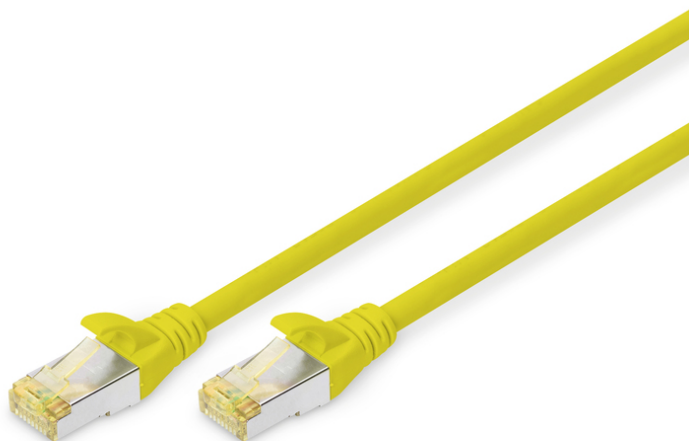

# DIGITUS Cable de conexión CAT 6A S/FTP

DK-1644-A-0025/Y  
EAN 4016032327202

**CAT 6A S-FTP patch cord, Cu, LSZH AWG 26/7, length 0.25 m, color yellow**

El cable de conexión DIGITUS® categoría 6A clase EA ha sido fabricado y probado de conformidad con la norma ISO/IEC 11801 y DIN EN 50173 CAT 6A. Garantizan que la instalación del cable se hace de conformidad con la especificación de canal ISO y EN y ofrece un excelente rendimiento en el cableado CAT 6A DIGITUS®. Se ha verificado el rendimiento hasta 500 MHz, incluidas características como por ejemplo la paradifonía ("NEXT"). Los cables de conexión DIGITUS® han sido específicamente desarrollados para cumplir totalmente con todos los requisitos en todos los sectores de utilización. Todos los cables están equipados con una envoltura de protección anti dobleces inyectada con descarga de presión. La envoltura dispone además de una protección de pestaña de retención que evita que se enganche el cable y que se rompa la pestaña de retención del conector. La categoría 6 se puede identificar fácilmente gracias al color amarillo del conector.

**Optimiza el rendimiento y la calidad de las conexiones de su red.**

- 2 conectores RJ45 (8P8C)
- Cubierta con protección contra dobleces, sujetacables y protección contra tirones
- Marcas de longitud en la funda
- Conductor interior: Cobre (Cu)
- Conector 1: Conector macho modular RJ45 (8/8)
- Conector 2: Conector macho modular RJ45 (8/8)
- Configuración: 1:1
- Embalaje: Bolsa de polietileno DIGITUS
- Gama: Cables de par trenzado
- Categoría: CAT 6A
- Blindaje: S-FTP, pares blindados con lámina metálica y trenzado
- Longitud: 0.25 m
- Color: amarillo
- Envoltura: LSOH
- Estructura: 4 x 2 AWG 26/7, par trenzado
- Versión delgada: no